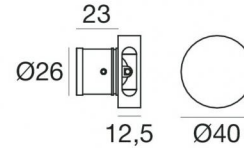

Luminaria de pared | x powerLED 0 W DC 630 mA
CRI 80
92272W70

29

Datos técnicos	
Tipo	Semiempotrado -
Posición de instalación	Pared
Ambiente de instalación	Exteriores
Fuente de luz	LED
Circuit structure	powerLED
Óptica	Wide Flood
Light emission direction	downward
Potencia nominal	0 W DC
Rango de voltaje de entrada	630mA
CCT / Tone	3000 K
Índice de rendimientos cromático	80 Ra
C.C. / C.V.	CC
Clase de aislamiento	3
IP	IP66
Test del hilo incandescente	850°
Montaje directo sobre superficies normalmente inflamables	Sí
CE	Sí
Driver incluido.	No
Artículo regulable	DALI - 1-10V
Orientabilidad	No
Basculación	No
Practicabilidad	No
Transitabilidad	No
Cable incluido.	Sí
Largo del cable	1 m
Resinado	Sí
Tipología de emisión luminosa	Una emisión
Peso neto	0.127 Kg
Protección descargas electrostáticas	No
Protección contra sobretensiones	No

Acabado cuerpo	
Material	aluminio
Color	Gris
Elaboración	Pintura

Caja de empotrar
posición de instalación: techo; tipo instalación: albañilería L=42mm, H=35mm, D=35mm.
Material:Plástico ABS, color:negro.

Code
84336

Caja de empotrar
posición de instalación: pared; tipo instalación: albañilería L=49mm, H=60mm, D=60mm.
Material:Plástico ABS, color:negro.

Code
84915