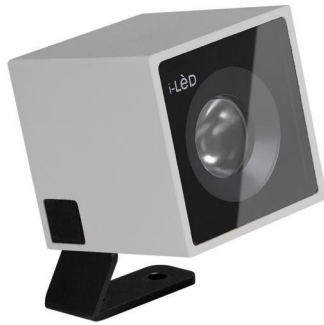

# Periskop45

Proyectores | x powerLED 0 W DC 500 mA | CRI 80  
90521N15

Datos técnicos	
Tipo	Superficie
Posición de instalación	Pared - Techo - Piso
Ambiente de instalación	Exteriores
Fuente de luz	LED
Circuit structure	powerLED
Óptica	Spot + Spot + Spot + Spot + Spot
Light emission direction	frontal + frontal + frontal + frontal + frontal
Potencia nominal	0 W DC
CCT / Tone	4000 K
Índice de rendimientos cromático	80 Ra
C.C. / C.V.	CC
Clase de aislamiento	3
IP	IP66
IK	IK05
Test del hilo incandescente	850°
Montaje directo sobre superficies normalmente inflamables	Sí
CE	Sí
Driver incluido.	No
Artículo regulable	DALI - 1-10V
Orientabilidad	Orientabile
ángulo total (plano vertical)	124 °
Basculación	No
Practicabilidad	No
Transitabilidad	No
Cable incluido.	Sí
Largo del cable	1 m
Resinado	Sí
Tipología de emisión luminosa	Una emisión
Peso neto	0.2 Kg
Protección descargas electrostáticas	No
Protección contra sobretensiones	No
Características tecnológicas del producto	Acquastop - TVS

## Acabado cuerpo

Material	Aluminio fundido EN AB - 46100
Color	Gris
Elaboración	Anodizado de poro abierto + pintado con polvo

## Acabado difusor

Material	Vidrio extra claro - templado
Color	transparente
Elaboración	Serigrafía

## Acabado abrazadera

Material	Aluminio 5754
Color	Negro anodizado
Elaboración	Anodizado 15 µm