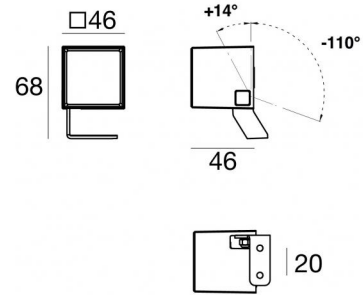

# Periskop45

Proyectores | x powerLED 0 W DC 500 mA | CRI 80  
90521N15

Datos técnicos	
Tipo	Superficie
Posición de instalación	Pared - Techo - Piso
Ambiente de instalación	Exteriores
Fuente de luz	LED
Circuit structure	powerLED
Óptica	Spot + Spot + Spot + Spot + Spot
Light emission direction	frontal + frontal + frontal + frontal + frontal
Potencia nominal	0 W DC
CCT / Tone	4000 K
Índice de rendimientos cromático	80 Ra
C.C. / C.V.	CC
Clase de aislamiento	3
IP	IP66
IK	IK05
Test del hilo incandescente	850°
Montaje directo sobre superficies normalmente inflamables	Sí
CE	Sí
Driver incluido.	No
Artículo regulable	DALI - 1-10V
Orientabilidad	Orientabile
ángulo total (plano vertical)	124 °
Basculación	No
Practicabilidad	No
Transitabilidad	No
Cable incluido.	Sí
Largo del cable	1 m
Resinado	Sí
Tipología de emisión luminosa	Una emisión
Peso neto	0.2 Kg
Protección descargas electrostáticas	No
Protección contra sobretensiones	No
Características tecnológicas del producto	Acquastop - TVS