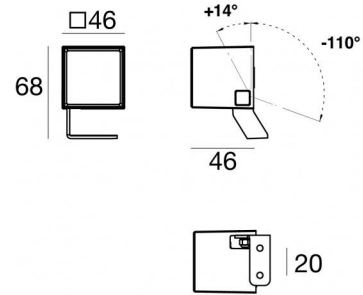

Periskop45

Proyectores | x powerLED 0 W DC 500 mA | CRI 80
90521M30

Datos técnicos	
Tipo	Superficie
Posición de instalación	Pared - Techo - Piso
Ambiente de instalación	Exteriores
Fuente de luz	LED
Circuit structure	powerLED
Óptica	Flood + Flood + Flood + Flood + Flood
Light emission direction	frontal + frontal + frontal + frontal + frontal
Potencia nominal	0 W DC
CCT / Tone	2700 K
Índice de rendimientos cromático	80 Ra
C.C. / C.V.	CC
Clase de aislamiento	3
IP	IP66
IK	IK05
Test del hilo incandescente	850°
Montaje directo sobre superficies normalmente inflamables	Sí
CE	Sí
Driver incluido.	No
Artículo regulable	DALI - 1-10V
Orientabilidad	Orientabile
ángulo total (plano vertical)	124 °
Basculación	No
Practicabilidad	No
Transitabilidad	No
Cable incluido.	Sí
Largo del cable	1 m
Resinado	Sí
Tipología de emisión luminosa	Una emisión
Peso neto	0.2 Kg
Protección descargas electrostáticas	No
Protección contra sobretensiones	No
Características tecnológicas del producto	Acquastop - TVS

Cable connector	No
-----------------	----

		<p>Piquete posición de instalación: terreno,Material de revestimiento: acero aisi 304</p>	<p>Code <u>98550</u></p>
		<p>Piquete - L. 160mm posición de instalación: terreno,Material de revestimiento: acero aisi 304</p>	<p>Code <u>98624</u></p>
		<p>Piquete - L. 700mm posición de instalación: terreno,Material de revestimiento: acero aisi 304</p>	<p>Code <u>C-F500002</u></p>
		<p>Piquete - L. 1000mm posición de instalación: terreno,Material de revestimiento: acero aisi 304</p>	<p>Code <u>C-F500003</u></p>
		<p>Bolsa / Kit de fijación - Correa para instalación en árbol</p>	<p>Code <u>99802</u></p>