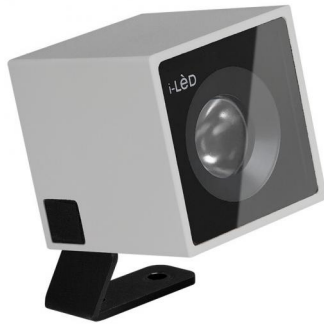

Periskop45

Proyectores | x powerLED 0 W DC 500 mA | CRI 80
90521M30

Datos técnicos	
Tipo	Superficie
Posición de instalación	Pared - Techo - Piso
Ambiente de instalación	Exteriores
Fuente de luz	LED
Circuit structure	powerLED
Óptica	Flood + Flood + Flood + Flood + Flood
Light emission direction	frontal + frontal + frontal + frontal + frontal
Potencia nominal	0 W DC
CCT / Tone	2700 K
Índice de rendimientos cromático	80 Ra
C.C. / C.V.	CC
Clase de aislamiento	3
IP	IP66
IK	IK05
Test del hilo incandescente	850°
Montaje directo sobre superficies normalmente inflamables	Sí
CE	Sí
Driver incluido.	No
Artículo regulable	DALI - 1-10V
Orientabilidad	Orientabile
ángulo total (plano vertical)	124 °
Basculación	No
Practicabilidad	No
Transitabilidad	No
Cable incluido.	Sí
Largo del cable	1 m
Resinado	Sí
Tipología de emisión luminosa	Una emisión
Peso neto	0.2 Kg
Protección descargas electrostáticas	No
Protección contra sobretensiones	No
Características tecnológicas del producto	Acquastop - TVS

Acabado cuerpo

Material	Aluminio fundido EN AB - 46100
Color	Gris
Elaboración	Anodizado de poro abierto + pintado con polvo

Acabado difusor

Material	Vidrio extra claro - templado
Color	transparente
Elaboración	Serigrafía

Acabado abrazadera

Material	Aluminio 5754
Color	Negro anodizado
Elaboración	Anodizado 15 µm

Electrónica

99185
On/Off Driver 198-264V AC (1 art.)

C-E200007
On/Off Driver 198-264V AC / 180-275V DC (- art.)

Cables Electrification