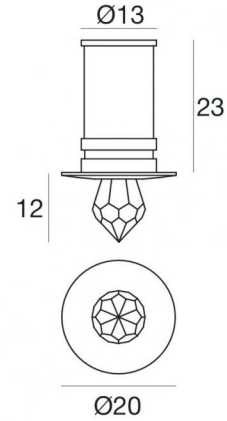

Downlights | 1 x 5mmLED 0.5 W DC 24 V | RGB  
87340Z00

Datos técnicos	
Tipo	Semiempotrado
Posición de instalación	Techo
Ambiente de instalación	Interiores
Fuente de luz	LED
Circuit structure	5mmLED
Óptica	Difusa
Potencia nominal	0.5 W DC
Rango de voltaje de entrada	24V
CCT / Tone	RGB
C.C. / C.V.	CV
Clase de aislamiento	3
IP	IP20
Test del hilo incandescente	850°
Montaje directo sobre superficies normalmente inflamables	Sí
CE	Sí
Driver incluido.	No
Artículo regulable	Sí
Orientabilidad	No
Basculación	No
Practicabilidad	No
Transitabilidad	No
Cable incluido.	Sí
Largo del cable	0.12 m
Resinado	No
Tipología de emisión luminosa	Una emisión
Peso neto	0.015 Kg
Protección descargas electrostáticas	No
Protección contra sobretensiones	No

Compliant with the EN 60598-1 standard and its specific provisions.

	<p>Caja de empotrar posición de instalación: pared; tipo instalación: albañilería L=35mm, H=20mm, D=20mm. Material:Plástico ABS, color:negro.</p>	<p><b>Code</b> <u>84335</u></p>
	<p>Caja de empotrar posición de instalación: techo; tipo instalación: albañilería L=48mm, H=60mm, D=60mm. Material:Plástico ABS, color:negro.</p>	<p><b>Code</b> <u>84916</u></p>
	<p>Cable y conector Tipología cable power cable; Largo 1000 mm; aislamiento individual; sección 0.5 mm<sup>2</sup>; colores: azul - verde - rojo.</p>	<p><b>Code</b> <u>84866</u></p>
	<p>Cable y conector Tipología cable power cable; Largo 3000 mm; aislamiento individual; sección 0.5 mm<sup>2</sup>; colores: azul - verde - rojo.</p>	<p><b>Code</b> <u>84867</u></p>
	<p>Cable y conector Tipología cable power cable; Largo 1500 mm; aislamiento individual; sección 0,35 mm<sup>2</sup>; colores: azul - verde - rojo.</p>	<p><b>Code</b> <u>84872</u></p>
	<p>Cable y conector Tipología cable power cable; Largo 1500 mm; aislamiento individual; sección 0,35 mm<sup>2</sup>; colores: blanco - negro.</p>	<p><b>Code</b> <u>84873</u></p>