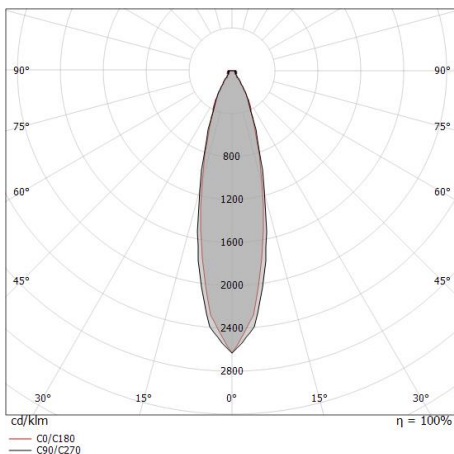

Compliant with the EN 60598-1 standard and its specific provisions.

Características Luminotécnicas

Flujo luminoso de luminaria	114 lm
Consumption	2,1 W
Rendimiento luminoso de las luminarias	57 lm/W
Temperatura estándar del ambiente de servicio	-20 / +50°C
Temperatura típica sobre el vidrio	40°C

LED Life / Failure Ratio

L70 B10 C0 247450h

OPTICAL

Óptica C0/C180	25°
Light distribution simmetry	Symmetrical

Caja de empotrar
 posición de instalación: techo; tipo instalación: albañilería L=69mm, H=60mm, D=60mm.
 Material:Plástico ABS, color:negro.