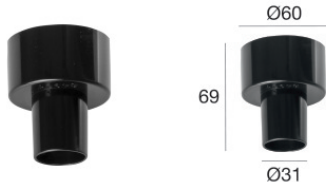

Downlights | 3 x powerLED 2 W DC 220 mA | RGB
86674Z30

Datos técnicos	
Posición de instalación	Pared - Techo
Ambiente de instalación	Interiores
Fuente de luz	LED
Óptica	Flood
Potencia nominal	2 W DC
Rango de voltaje de entrada	220mA
CCT / Tone	RGB
C.C. / C.V.	CC
Clase de aislamiento	3
IP	IP44
Test del hilo incandescente	850°
Montaje directo sobre superficies normalmente inflamables	Sí
CE	Sí
Driver incluido.	No
Artículo regulable	Sí
Orientabilidad	No
Basculación	No
Practicabilidad	No
Transitabilidad	No
Cable incluido.	Sí
Largo del cable	0.12 m
Resinado	Sí
Tipología de emisión luminosa	Una emisión
Peso neto	0.072 Kg
Protección descargas electrostáticas	No
Protección contra sobretensiones	No

Acabado cuerpo	
Material	Acero inoxidable 316
Color	acero
Elaboración	Granallado

Electrónica

C-E500015
DMX-RDM - NFC Multi Channel 4ch. 19-50V DC (- art.)

Lumen RGBW			
N. Led	Rojo	Verde	Azul
3	39 lm	68 lm	23 lm

The total absorbed power is 2 W. The power supply cable is included and features a 0.12 m length.

The device features protection class III and can be wall lights or ceiling-mounted, with a 29 mm diameter hole (in plasterboard) with an outer casing, code 84901 (for concrete or masonry).

LED Life / Failure Ratio

L70 B10 C0 247450h

OPTICAL

Óptica C0/C180	25°
Light distribution simmetry	Symmetrical

Caja de empotrar
 posición de instalación: techo; tipo instalación: albañilería L=69mm, H=60mm, D=60mm.
 Material:Plástico ABS, color:negro.