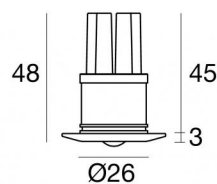

Downlights | 3 x powerLED 2 W DC 220 mA | RGB
86674Z30

Datos técnicos	
Posición de instalación	Pared - Techo
Ambiente de instalación	Interiores
Fuente de luz	LED
Óptica	Flood
Potencia nominal	2 W DC
Rango de voltaje de entrada	220mA
CCT / Tone	RGB
C.C. / C.V.	CC
Clase de aislamiento	3
IP	IP44
Test del hilo incandescente	850°
Montaje directo sobre superficies normalmente inflamables	Sí
CE	Sí
Driver incluido.	No
Artículo regulable	Sí
Orientabilidad	No
Basculación	No
Practicabilidad	No
Transitabilidad	No
Cable incluido.	Sí
Largo del cable	0.12 m
Resinado	Sí
Tipología de emisión luminosa	Una emisión
Peso neto	0.072 Kg
Protección descargas electrostáticas	No
Protección contra sobretensiones	No

The device body is made of stainless steel and features a steel finish, processed by means of shot peening. The ingress protection degree is IP44; the total weight is of 0.072 kg. The power supply driver is not provided and is to be ordered separately.

The total absorbed power is 2 W. The power supply cable is included and features a 0.12 m length.

The device features protection class III and can be wall lights or ceiling-mounted, with a 29 mm diameter hole (in plasterboard) with an outer casing, code 84901 (for concrete or masonry).

Code
84867

Cable y conector
 Tipología cable power cable; Largo 1500 mm; aislamiento individual; sección 0,35 mm²;
 colores: azul - verde - rojo.

Code
84872

Cable y conector
 Tipología cable power cable; Largo 1500 mm; aislamiento individual; sección 0,35 mm²;
 colores: blanco - negro.