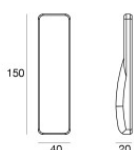

Control remoto por radiofrecuencia

Code
C-W600001