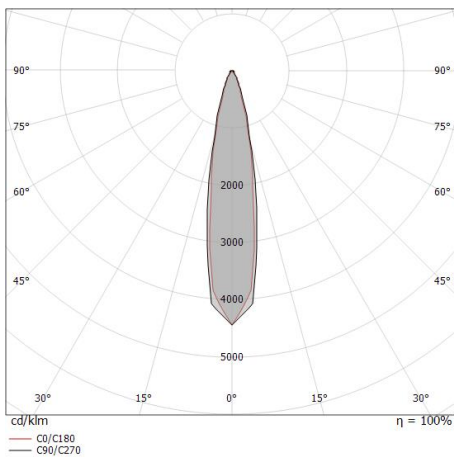

Compliant with the EN 60598-1 standard and its specific provisions.

Características Luminotécnicas

Flujo luminoso de luminaria	114 lm
Consumption	2,1 W
Rendimiento luminoso de las luminarias	57 lm/W
Temperatura estándar del ambiente de servicio	-20 / +50°C
Temperatura típica sobre el vidrio	40°C

LED Life / Failure Ratio

L70 B10 C0 247450h

OPTICAL

Óptica C0/C180	19°
Light distribution simmetry	Symmetrical

Caja de empotrar
posición de instalación: techo; tipo instalación: albañilería L=69mm, H=60mm, D=60mm.
Material:Plástico ABS, color:negro.