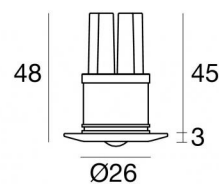

Downlights | 3 x powerLED 2 W DC 220 mA | RGB
86674Z15

Datos técnicos	
Posición de instalación	Pared - Techo
Ambiente de instalación	Interiores
Fuente de luz	LED
Óptica	Spot
Potencia nominal	2 W DC
Rango de voltaje de entrada	220mA
CCT / Tone	RGB
C.C. / C.V.	CC
Clase de aislamiento	3
IP	IP44
Test del hilo incandescente	850°
Montaje directo sobre superficies normalmente inflamables	Sí
CE	Sí
Driver incluido.	No
Artículo regulable	Sí
Orientabilidad	No
Basculación	No
Practicabilidad	No
Transitabilidad	No
Cable incluido.	Sí
Largo del cable	0.12 m
Resinado	Sí
Tipología de emisión luminosa	Una emisión
Peso neto	0.072 Kg
Protección descargas electrostáticas	No
Protección contra sobretensiones	No

The device body is made of stainless steel and features a steel finish, processed by means of shot peening. The ingress protection degree is IP44; the total weight is of 0.072 kg. The power supply driver is not provided and is to be ordered separately.

The total absorbed power is 2 W. The power supply cable is included and features a 0.12 m length.

The device features protection class III and can be wall lights or ceiling-mounted, with a 29 mm diameter hole (in plasterboard) with an outer casing, code 84901 (for concrete or masonry).

Code
84867

Cable y conector
Tipología cable power cable; Largo 1500 mm; aislamiento individual; sección 0,35 mm²;
colores: azul - verde - rojo.

Code
84872

Cable y conector
Tipología cable power cable; Largo 1500 mm; aislamiento individual; sección 0,35 mm²;
colores: blanco - negro.