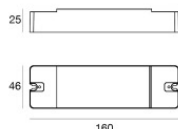

Regulador de intensidad
RF Remote controller

Code
C-E700003