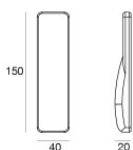

Control remoto por radiofrecuencia

Code
C-W600001