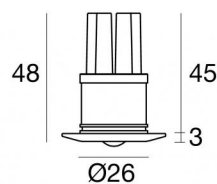

Downlights | 3 x powerLED 2 W DC 220 mA | RGB
86674Z00

Datos técnicos	
Posición de instalación	Pared - Techo
Ambiente de instalación	Interiores
Fuente de luz	LED
Óptica	Difusa
Potencia nominal	2 W DC
Rango de voltaje de entrada	220mA
CCT / Tone	RGB
C.C. / C.V.	CC
Clase de aislamiento	3
IP	IP44
Test del hilo incandescente	850°
Montaje directo sobre superficies normalmente inflamables	Sí
CE	Sí
Driver incluido.	No
Artículo regulable	Sí
Orientabilidad	No
Basculación	No
Practicabilidad	No
Transitabilidad	No
Cable incluido.	Sí
Largo del cable	0.12 m
Resinado	Sí
Tipología de emisión luminosa	Una emisión
Peso neto	0.072 Kg
Protección descargas electrostáticas	No
Protección contra sobretensiones	No

Single emission recessed downlights for indoor application. The RGB LED light source with a diffused light distribution is composed of 3 powerLED LEDs.

The device body is made of stainless steel and features a steel finish, processed by means of shot peening. The ingress protection degree is IP44; the total weight is of 0.072 kg. The power supply driver is not provided and is to be ordered separately.

The total absorbed power is 2 W. The power supply cable is included and features a 0.12 m length.

The device features protection class III and can be wall lights or ceiling-mounted, with a 29 mm diameter hole (in plasterboard) with an outer casing, code 84901 (for concrete or masonry).

Code
84867

Cable y conector
 Tipología cable power cable; Largo 1500 mm; aislamiento individual; sección 0,35 mm²;
 colores: azul - verde - rojo.

Code
84872

Cable y conector
 Tipología cable power cable; Largo 1500 mm; aislamiento individual; sección 0,35 mm²;
 colores: blanco - negro.