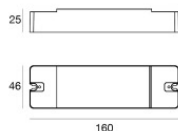

Regulador de intensidad
RF Remote controller

Code
C-E700003