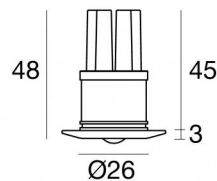

Downlights | 3 x powerLED 0 W DC 220 mA | RGB
86613Z60

29

Datos técnicos	
Posición de instalación	Pared - Techo
Ambiente de instalación	Interiores
Fuente de luz	LED
Óptica	Wide Flood
Potencia nominal	0 W DC
Rango de voltaje de entrada	220mA
CCT / Tone	RGB
C.C. / C.V.	CC
Clase de aislamiento	3
IP	IP44
Test del hilo incandescente	850°
Montaje directo sobre superficies normalmente inflamables	Sí
CE	Sí
Driver incluido.	No
Artículo regulable	Sí
Orientabilidad	No
Basculación	No
Practicabilidad	No
Transitabilidad	No
Cable incluido.	Sí
Largo del cable	0.12 m
Resinado	Sí
Tipología de emisión luminosa	Una emisión
Peso neto	0.072 Kg
Protección descargas electrostáticas	No
Protección contra sobretensiones	No

Acabado cuerpo	
Material	Latón
Color	níquel
Elaboración	Cepillado

Caja de empotrar
posición de instalación: techo; tipo instalación: albañilería L=69mm, H=60mm, D=60mm.
Material:Plástico ABS, color:negro.

Code
84901

Cable y conector
Tipología cable power cable; Largo 1000 mm; aislamiento individual; sección 0.5 mm²;
colores: azul - verde - rojo.

Code
84866

Cable y conector
Tipología cable power cable; Largo 3000 mm; aislamiento individual; sección 0.5 mm²;
colores: azul - verde - rojo.

Code
84867

Cable y conector
Tipología cable power cable; Largo 1500 mm; aislamiento individual; sección 0,35 mm²;
colores: azul - verde - rojo.

Code
84872

Cable y conector
Tipología cable power cable; Largo 1500 mm; aislamiento individual; sección 0,35 mm²;
colores: blanco - negro.