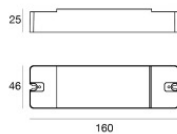

Regulador de intensidad
RF Remote controller

Code
C-E700003