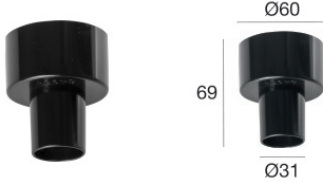

Downlights | 3 x powerLED 0 W DC 220 mA | RGB
86613Z60

29

Datos técnicos	
Posición de instalación	Pared - Techo
Ambiente de instalación	Interiores
Fuente de luz	LED
Óptica	Wide Flood
Potencia nominal	0 W DC
Rango de voltaje de entrada	220mA
CCT / Tone	RGB
C.C. / C.V.	CC
Clase de aislamiento	3
IP	IP44
Test del hilo incandescente	850°
Montaje directo sobre superficies normalmente inflamables	Sí
CE	Sí
Driver incluido.	No
Artículo regulable	Sí
Orientabilidad	No
Basculación	No
Practicabilidad	No
Transitabilidad	No
Cable incluido.	Sí
Largo del cable	0.12 m
Resinado	Sí
Tipología de emisión luminosa	Una emisión
Peso neto	0.072 Kg
Protección descargas electrostáticas	No
Protección contra sobretensiones	No

Acabado cuerpo	
Material	Latón
Color	níquel
Elaboración	Cepillado

Caja de empotrar
posición de instalación: techo; tipo instalación: albañilería L=69mm, H=60mm, D=60mm.
Material:Plástico ABS, color:negro.

Code
84901

Cable y conector
Tipología cable power cable; Largo 1000 mm; aislamiento individual; sección 0.5 mm²;
colores: azul - verde - rojo.

Code
84866

Cable y conector
Tipología cable power cable; Largo 3000 mm; aislamiento individual; sección 0.5 mm²;
colores: azul - verde - rojo.

Code
84867

Cable y conector
Tipología cable power cable; Largo 1500 mm; aislamiento individual; sección 0,35 mm²;
colores: azul - verde - rojo.

Code
84872

Cable y conector
Tipología cable power cable; Largo 1500 mm; aislamiento individual; sección 0,35 mm²;
colores: blanco - negro.