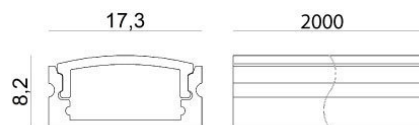

Modular  
84446

Datos técnicos	
Posición de instalación	Pared - Techo
Ambiente de instalación	Interiores
Test del hilo incandescente	No
Montaje directo sobre superficies normalmente inflamables	Sí
CE	Sí
Artículo regulable	No
Orientabilidad	No
Basculación	No
Practicabilidad	No
Transitabilidad	No
Cable incluido.	No
Resinado	No
Modularity	Modular