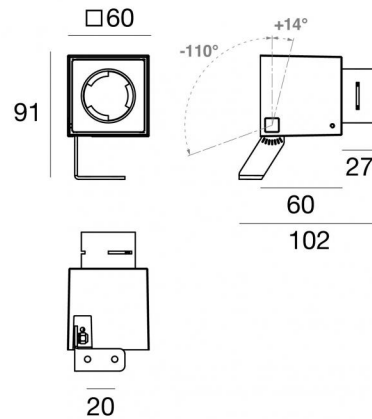

# Periskop60

Proyectores | x powerLED 0 W DC - 7.5 W AC  
CRI 80  
84239M10

Datos técnicos	
Tipo	Superficie
Posición de instalación	Pared - Techo - Piso
Ambiente de instalación	Exteriores
Fuente de luz	LED
Circuit structure	powerLED
Óptica	Spot
Light emission direction	frontal
Potencia nominal	0 W DC
Poder total	7.5 W
Tensión nominal de entrada	220 - 240 V AC
Rango de voltaje de entrada	180 - 264 V AC
CCT / Tone	2700 K
Índice de rendimientos cromático	80 Ra
C.C. / C.V.	AC
Clase de aislamiento	2
IP	IP66
IK	IK08
Test del hilo incandescente	850°
Montaje directo sobre superficies normalmente inflamables	Sí
CE	Sí
Driver incluido.	driver
Artículo regulable	No
Orientabilidad	Orientabile
ángulo total (plano vertical)	124 °
Basculación	No
Practicabilidad	No
Transitabilidad	No
Cable incluido.	Sí
Largo del cable	1 m
Resinado	No
Tipología de emisión luminosa	Una emisión
Peso neto	0.35 Kg
Protección descargas electrostáticas	Sí
Protección contra sobretensiones	1 KV

## Cables Electrification

Cable connector	No
-----------------	----

Piquete  
posición de instalación: terreno,Material de revestimiento: pc

**Code**  
89371

Piquete - L. 160mm  
posición de instalación: terreno,Material de revestimiento: acero aisi 304

**Code**  
98624

Piquete - L. 700mm  
posición de instalación: terreno,Material de revestimiento: acero aisi 304

**Code**  
C-F500002

Piquete - L. 1000mm  
posición de instalación: terreno,Material de revestimiento: acero aisi 304