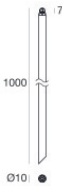

# Periskop60

Proyectores | x powerLED 0 W DC - 7.5 W AC  
CRI 80  
84239M10

Datos técnicos	
Tipo	Superficie
Posición de instalación	Pared - Techo - Piso
Ambiente de instalación	Exteriores
Fuente de luz	LED
Circuit structure	powerLED
Óptica	Spot
Light emission direction	frontal
Potencia nominal	0 W DC
Poder total	7.5 W
Tensión nominal de entrada	220 - 240 V AC
Rango de voltaje de entrada	180 - 264 V AC
CCT / Tone	2700 K
Índice de rendimientos cromático	80 Ra
C.C. / C.V.	AC
Clase de aislamiento	2
IP	IP66
IK	IK08
Test del hilo incandescente	850°
Montaje directo sobre superficies normalmente inflamables	Sí
CE	Sí
Driver incluido.	driver
Artículo regulable	No
Orientabilidad	Orientabile
ángulo total (plano vertical)	124 °
Basculación	No
Practicabilidad	No
Transitabilidad	No
Cable incluido.	Sí
Largo del cable	1 m
Resinado	No
Tipología de emisión luminosa	Una emisión
Peso neto	0.35 Kg
Protección descargas electrostáticas	Sí
Protección contra sobretensiones	1 KV

## Cables Electrification

Cable connector	No
-----------------	----

Piquete  
posición de instalación: terreno,Material de revestimiento: pc

**Code**  
89371

Piquete - L. 160mm  
posición de instalación: terreno,Material de revestimiento: acero aisi 304

**Code**  
98624

Piquete - L. 700mm  
posición de instalación: terreno,Material de revestimiento: acero aisi 304

**Code**  
C-F500002

Piquete - L. 1000mm  
posición de instalación: terreno,Material de revestimiento: acero aisi 304