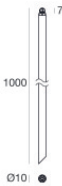

Periskop60

Proyectores | x powerLED 0 W DC - 7.5 W AC
CRI 80
84237M10

Datos técnicos	
Tipo	Superficie
Posición de instalación	Pared - Techo - Piso
Ambiente de instalación	Exteriores
Fuente de luz	LED
Circuit structure	powerLED
Óptica	Spot
Light emission direction	frontal
Potencia nominal	0 W DC
Poder total	7.5 W
Tensión nominal de entrada	220 - 240 V AC
Rango de voltaje de entrada	180 - 264 V AC
CCT / Tone	2700 K
Índice de rendimientos cromático	80 Ra
C.C. / C.V.	AC
Clase de aislamiento	2
IP	IP66
IK	IK08
Test del hilo incandescente	850°
Montaje directo sobre superficies normalmente inflamables	Sí
CE	Sí
Driver incluido.	driver
Artículo regulable	No
Orientabilidad	Orientabile
ángulo total (plano vertical)	124 °
Basculación	No
Practicabilidad	No
Transitabilidad	No
Cable incluido.	Sí
Largo del cable	1 m
Resinado	No
Tipología de emisión luminosa	Una emisión
Peso neto	0.35 Kg
Protección descargas electrostáticas	Sí
Protección contra sobretensiones	1 KV

Acabado abrazadera

Material	Acero AISI 304
Color	Negro
Elaboración	Recubrimiento en polvo

Cables Electrification

Cable connector	No
-----------------	----

Piquete
posición de instalación: terreno,Material de revestimiento: pc

Code
89371

Piquete - L. 160mm
posición de instalación: terreno,Material de revestimiento: acero aisi 304

Code
98624

Piquete - L. 700mm
posición de instalación: terreno,Material de revestimiento: acero aisi 304

Code
C-F500002

Piquete - L. 1000mm
posición de instalación: terreno,Material de revestimiento: acero aisi 304

Code
C-F500003