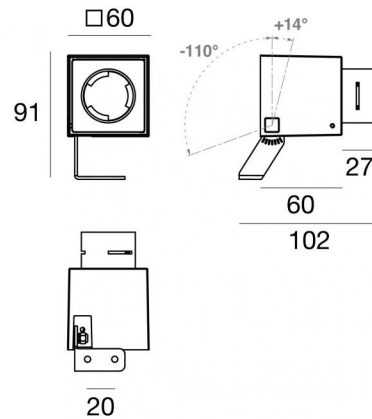

Periskop60

Proyectores | x powerLED 0 W DC - 7.5 W AC
CRI 80
84237M10

Datos técnicos	
Tipo	Superficie
Posición de instalación	Pared - Techo - Piso
Ambiente de instalación	Exteriores
Fuente de luz	LED
Circuit structure	powerLED
Óptica	Spot
Light emission direction	frontal
Potencia nominal	0 W DC
Poder total	7.5 W
Tensión nominal de entrada	220 - 240 V AC
Rango de voltaje de entrada	180 - 264 V AC
CCT / Tone	2700 K
Índice de rendimientos cromático	80 Ra
C.C. / C.V.	AC
Clase de aislamiento	2
IP	IP66
IK	IK08
Test del hilo incandescente	850°
Montaje directo sobre superficies normalmente inflamables	Sí
CE	Sí
Driver incluido.	driver
Artículo regulable	No
Orientabilidad	Orientabile
ángulo total (plano vertical)	124 °
Basculación	No
Practicabilidad	No
Transitabilidad	No
Cable incluido.	Sí
Largo del cable	1 m
Resinado	No
Tipología de emisión luminosa	Una emisión
Peso neto	0.35 Kg
Protección descargas electrostáticas	Sí
Protección contra sobretensiones	1 KV

Code
89371

Piquete - L. 160mm
posición de instalación: terreno,Material de revestimiento: acero aisi 304

Code
98624

Piquete - L. 700mm
posición de instalación: terreno,Material de revestimiento: acero aisi 304

Code
C-F500002

Piquete - L. 1000mm
posición de instalación: terreno,Material de revestimiento: acero aisi 304

Code
C-F500003