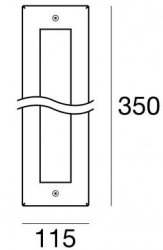

Sumergible | x powerLEDs 0 W DC | CRI 80  
84212W60

Datos técnicos	
Tipo	Frame
Posición de instalación	Pared - Piso
Ambiente de instalación	Exteriores
Fuente de luz	LED
Circuit structure	powerLEDs
Óptica	Medium Wide Flood
Light emission direction	upward
Potencia nominal	0 W DC
CCT / Tone	3000 K
Índice de rendimientos cromático	80 Ra
C.C. / C.V.	CV
Clase de aislamiento	3
IP	IP68
Profundidad máxima de instalación	25 m
IK	IK09
Test del hilo incandescente	850°
Montaje directo sobre superficies normalmente inflamables	Sí
CE	Sí
Driver incluido.	No
Artículo regulable	No
Orientabilidad	No
Basculación	No
Practicabilidad	Sí
Transitabilidad	2500 Kg
Cable incluido.	Sí
Largo del cable	5 m
Resinado	Sí
Tipología de emisión luminosa	Una emisión
Peso neto	3 Kg
Protección descargas electrostáticas	No
Protección contra sobretensiones	No

Acabado cuerpo	
Material	Acero inoxidable 316
Color	acero
Elaboración	Cepillado
Acabado difusor	
Material	Vidrio extra claro - templado
Color	transparente
Elaboración	Serigrafía

Caja de empotrar

posición de instalación: pared, piso; tipo instalación: albañilería L=336mm, H=118mm, D=159mm.

Material:Acero AISI 304, color:acero.

**Finish**

**Code**

83160

Conector - Conector gel 3 vías - IP68 Máx 3x1,5 mm<sup>2</sup>

**Code**

98991

Conector - Conector de 3 vías - IP68 Min.3x0.5mm<sup>2</sup> / Max 3x1.5mm<sup>2</sup>