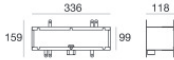

Sumergible | x powerLEDs 0 W DC | CRI 80  
84212W60

Datos técnicos	
Tipo	Frame
Posición de instalación	Pared - Piso
Ambiente de instalación	Exteriores
Fuente de luz	LED
Circuit structure	powerLEDs
Óptica	Medium Wide Flood
Light emission direction	upward
Potencia nominal	0 W DC
CCT / Tone	3000 K
Índice de rendimientos cromático	80 Ra
C.C. / C.V.	CV
Clase de aislamiento	3
IP	IP68
Profundidad máxima de instalación	25 m
IK	IK09
Test del hilo incandescente	850°
Montaje directo sobre superficies normalmente inflamables	Sí
CE	Sí
Driver incluido.	No
Artículo regulable	No
Orientabilidad	No
Basculación	No
Practicabilidad	Sí
Transitabilidad	2500 Kg
Cable incluido.	Sí
Largo del cable	5 m
Resinado	Sí
Tipología de emisión luminosa	Una emisión
Peso neto	3 Kg
Protección descargas electrostáticas	No
Protección contra sobretensiones	No

Acabado cuerpo	
Material	Acero inoxidable 316
Color	acero
Elaboración	Cepillado
Acabado difusor	
Material	Vidrio extra claro - templado
Color	transparente
Elaboración	Serigrafía

Caja de empotrar

posición de instalación: pared, piso; tipo instalación: albañilería L=336mm, H=118mm, D=159mm.

Material:Acero AISI 304, color:acero.

**Finish**

**Code**

83160

Conector - Conector gel 3 vías - IP68 Máx 3x1,5 mm<sup>2</sup>

**Code**

98991

Conector - Conector de 3 vías - IP68 Min.3x0.5mm<sup>2</sup> / Max 3x1.5mm<sup>2</sup>