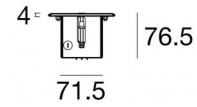

Sumergible | x powerLEDs 0 W DC | CRI 80  
84212W60

Datos técnicos	
Tipo	Frame
Posición de instalación	Pared - Piso
Ambiente de instalación	Exteriores
Fuente de luz	LED
Circuit structure	powerLEDs
Óptica	Medium Wide Flood
Light emission direction	upward
Potencia nominal	0 W DC
CCT / Tone	3000 K
Índice de rendimientos cromático	80 Ra
C.C. / C.V.	CV
Clase de aislamiento	3
IP	IP68
Profundidad máxima de instalación	25 m
IK	IK09
Test del hilo incandescente	850°
Montaje directo sobre superficies normalmente inflamables	Sí
CE	Sí
Driver incluido.	No
Artículo regulable	No
Orientabilidad	No
Basculación	No
Practicabilidad	Sí
Transitabilidad	2500 Kg
Cable incluido.	Sí
Largo del cable	5 m
Resinado	Sí
Tipología de emisión luminosa	Una emisión
Peso neto	3 Kg
Protección descargas electrostáticas	No
Protección contra sobretensiones	No

Acabado cuerpo	
Material	Acero inoxidable 316
Color	acero
Elaboración	Cepillado
Acabado difusor	
Material	Vidrio extra claro - templado
Color	transparente
Elaboración	Serigrafía

Caja de empotrar

posición de instalación: pared, piso; tipo instalación: albañilería L=336mm, H=118mm, D=159mm.