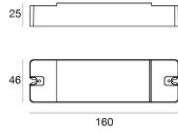

Nautilus_RP | Submerged | Accessories
84194V20

Regulador de intensidad
RF Remote controller

Code
C-E700003