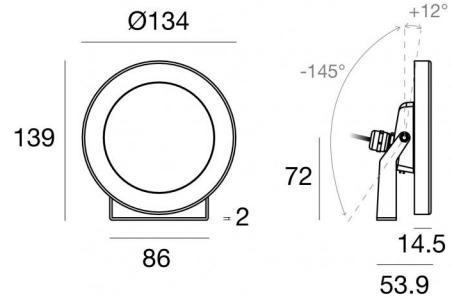

Nautilus_RP

Sumergible | 3 x powerLEDs 6 W DC 220 mA
 RGBW - 3000
84194V20

Datos técnicos	
Tipo	Superficie
Posición de instalación	Pared - Techo - Piso
Ambiente de instalación	Exteriores
Fuente de luz	LED
Circuit structure	powerLEDs
Óptica	Flood
Light emission direction	frontal
Potencia nominal	6 W DC
Rango de voltaje de entrada	220mA
CCT / Tone	RGBW - 3000 K
C.C. / C.V.	CC
Clase de aislamiento	3
IP	IP68
Profundidad máxima de instalación	25 m
Restricciones de instalación	Solo bajo el agua
IK	IK10
Test del hilo incandescente	850°
Montaje directo sobre superficies normalmente inflamables	Sí
CE	Sí
Driver incluido.	No
Artículo regulable	Sí
Orientabilidad	Orientabile
ángulo total (plano vertical)	157 °
Basculación	No
Practicabilidad	No
Transitabilidad	No
Cable incluido.	Sí
Largo del cable	5 m
Resinado	Sí
Tipología de emisión luminosa	Una emisión
Peso neto	1.32 Kg
Protección descargas electrostáticas	No
Protección contra sobretensiones	No
Características tecnológicas del producto	Acquastop

The device body is made of aisi 316l steel and features a steel finish; the diffuser is made of extra clear glass - tempered with a silk-screening treatment. The ingress protection degree is IP68; the total weight is of 1.32 kg. The power supply driver is not provided and is to be ordered separately.

The total absorbed power is 6 W. The power supply cable is included and features a 5 m length.

The device features protection class III and can be wall lights, ceiling or floor-mounted.

Compliant with the EN 60598-1 standard and its specific provisions.