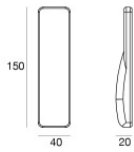

Control remoto por radiofrecuencia

Code
C-W600001