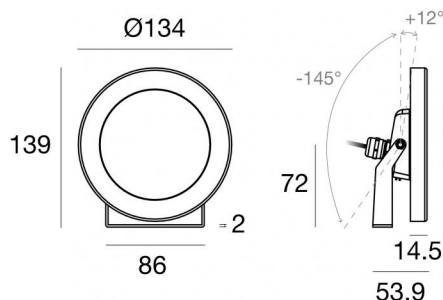

Nautilus_RP

Sumergible | 3 x powerLEDs 6 W DC 220 mA
 RGBW - 4000
84194Q25

Datos técnicos	
Tipo	Superficie
Posición de instalación	Pared - Techo - Piso
Ambiente de instalación	Exteriores
Fuente de luz	LED
Circuit structure	powerLEDs
Óptica	Elliptic Medium Flood
Light emission direction	frontal
Potencia nominal	6 W DC
Rango de voltaje de entrada	220mA
CCT / Tone	RGBW - 4000 K
C.C. / C.V.	CC
Clase de aislamiento	3
IP	IP68
Profundidad máxima de instalación	25 m
Restricciones de instalación	Solo bajo el agua
IK	IK10
Test del hilo incandescente	850°
Montaje directo sobre superficies normalmente inflamables	Sí
CE	Sí
Driver incluido.	No
Artículo regulable	Sí
Orientabilidad	Orientabile
ángulo total (plano vertical)	157 °
Basculación	No
Practicabilidad	No
Transitabilidad	No
Cable incluido.	Sí
Largo del cable	5 m
Resinado	Sí
Tipología de emisión luminosa	Una emisión
Peso neto	1.32 Kg
Protección descargas electrostáticas	No
Protección contra sobretensiones	No
Características tecnológicas del producto	Acquastop

The device body is made of aisi 316l steel and features a steel finish; the diffuser is made of extra clear glass - tempered with a silk-screening treatment. The ingress protection degree is IP68; the total weight is of 1.32 kg. The power supply driver is not provided and is to be ordered separately.

The total absorbed power is 6 W. The power supply cable is included and features a 5 m length.

The device features protection class III and can be wall lights, ceiling or floor-mounted.

Compliant with the EN 60598-1 standard and its specific provisions.