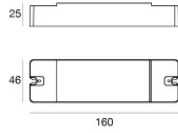

Nautilus_RP | Submerged | Accessories
84194Q25

Regulador de intensidad
RF Remote controller

Code
C-E700003