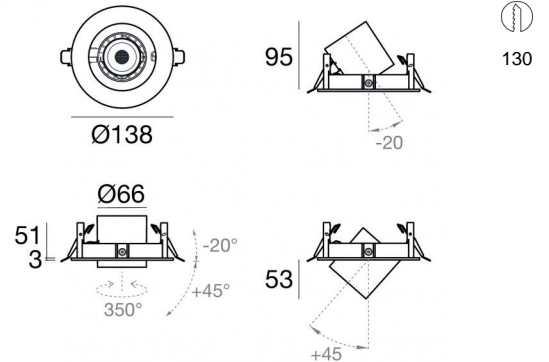

Downlights | 9 x powerLEDs 8 W DC 700 mA | CRI 90
Blanco dinámico
84160D60

Datos técnicos	
Posición de instalación	Techo
Ambiente de instalación	Interiores
Fuente de luz	LED
Circuit structure	powerLEDs
Óptica	Wide Flood
Light emission direction	downward
Potencia nominal	8 W DC
Rango de voltaje de entrada	700mA
Flujo luminoso (fuente) 2700K	1005 lm
Temperatura mínima de color	2700 K
Flujo luminoso (fuente) 5700K	980 lm
Temperatura máxima de color	5700 K
CCT / Tone	Blanco dinámico
Índice de rendimientos cromático	90 Ra
C.C. / C.V.	CC
Clase de aislamiento	3
IP	IP20
Test del hilo incandescente	850°
Montaje directo sobre superficies normalmente inflamables	Sí
CE	Sí
Driver incluido.	No
Artículo regulable	DALI DT8
Orientabilidad	Estraibile
ángulo total (plano vertical)	65 °
ángulo total (plano horizontal)	350 °
Basculación	No
Practicabilidad	No
Transitabilidad	No
Cable incluido.	Sí
Largo del cable	0.35 m
Resinado	No
Tipología de emisión luminosa	Una emisión
Peso neto	0.920 Kg
Protección descargas electrostáticas	No
Protección contra sobretensiones	No

The total absorbed power is 8 W. The power supply cable is included and features a 0.35 m length.

The device features protection class III and can be ceiling-mounted, with a 130 mm diameter hole (in plasterboard).