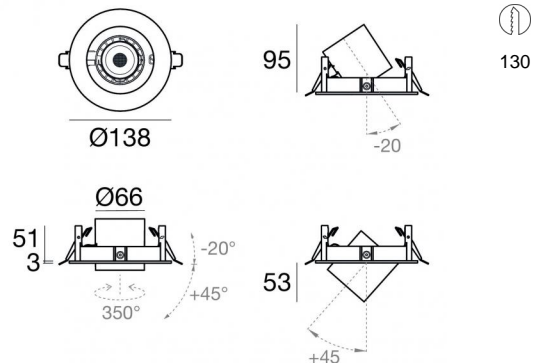

Downlights | 9 x powerLEDs 8 W DC 700 mA | CRI 90
Blanco dinámico

84159D60

Datos técnicos

Posición de instalación	Techo
Ambiente de instalación	Interiores
Fuente de luz	LED
Circuit structure	powerLEDs
Óptica	Wide Flood
Light emission direction	downward
Potencia nominal	8 W DC
Rango de voltaje de entrada	700mA
Flujo luminoso (fuente) 2700K	1005 lm
Temperatura mínima de color	2700 K
Flujo luminoso (fuente) 5700K	980 lm
Temperatura máxima de color	5700 K
CCT / Tone	Blanco dinámico
Índice de rendimientos cromático	90 Ra
C.C. / C.V.	CC
Clase de aislamiento	3
IP	IP20
Test del hilo incandescente	850°
Montaje directo sobre superficies normalmente inflamables	Sí
CE	Sí
Driver incluido.	No
Artículo regulable	DALI DT8
Orientabilidad	Estraibile
ángulo total (plano vertical)	65 °
ángulo total (plano horizontal)	350 °
Basculación	No
Practicabilidad	No
Transitabilidad	No
Cable incluido.	Sí
Largo del cable	0.35 m
Resinado	No
Tipología de emisión luminosa	Una emisión
Peso neto	0.920 Kg
Protección descargas electrostáticas	No
Protección contra sobretensiones	No

The total absorbed power is 8 W. The power supply cable is included and features a 0.35 m length.

The device features protection class III and can be ceiling-mounted, with a 130 mm diameter hole (in plasterboard).