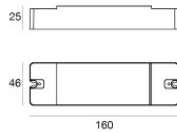

Regulador de intensidad
RF Remote controller

Code
C-E700003