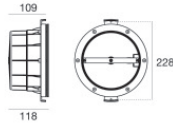

Sumergible | x powerLEDs 0 W DC 700 mA

RGBW - 3000

84044V20

Datos técnicos	
Tipo	Frame
Posición de instalación	Pared - Piso
Ambiente de instalación	Exteriores
Fuente de luz	LED
Circuit structure	powerLEDs
Óptica	Flood
Light emission direction	frontal
Potencia nominal	0 W DC
Rango de voltaje de entrada	700mA
CCT / Tone	RGBW - 3000 K
C.C. / C.V.	CC
Clase de aislamiento	3
IP	IP68
Profundidad máxima de instalación	25 m
Restricciones de instalación	Solo bajo el agua
IK	IK10
Test del hilo incandescente	850°
Montaje directo sobre superficies normalmente inflamables	Sí
CE	Sí
Driver incluido.	No
Artículo regulable	Sí
Orientabilidad	No
Basculación	No
Practicabilidad	No
Transitabilidad	No
Cable incluido.	Sí
Largo del cable	5 m
Resinado	Sí
Tipología de emisión luminosa	Una emisión
Peso neto	0.8 Kg
Protección descargas electrostáticas	No
Protección contra sobretensiones	No
Características tecnológicas del producto	Acquastop

Nautilus_R | Submerged | Accessories
84044V20

Caja de empotrar - Carcasa exterior para instalación sobre lienzo
posición de instalación: pared; tipo instalación: albañilería L=213mm, H=213mm,
D=110mm.
Material:Plástico ABS, color:negro.

Code
83198

Caja de empotrar - Envoltente IP68 para instalación en mampostería (baldosas o mosaico)
posición de instalación: pared; tipo instalación: albañilería L=213mm, H=213mm,
D=110mm.
Material:Plástico ABS, color:negro.