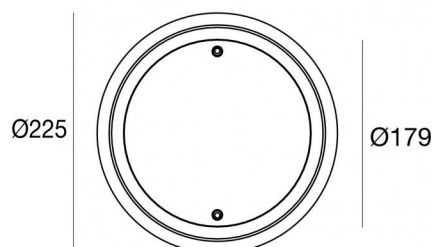

Sumergible | x powerLEDs 0 W DC 700 mA

RGBW - 3000

84044V20

Datos técnicos	
Tipo	Frame
Posición de instalación	Pared - Piso
Ambiente de instalación	Exteriores
Fuente de luz	LED
Circuit structure	powerLEDs
Óptica	Flood
Light emission direction	frontal
Potencia nominal	0 W DC
Rango de voltaje de entrada	700mA
CCT / Tone	RGBW - 3000 K
C.C. / C.V.	CC
Clase de aislamiento	3
IP	IP68
Profundidad máxima de instalación	25 m
Restricciones de instalación	Solo bajo el agua
IK	IK10
Test del hilo incandescente	850°
Montaje directo sobre superficies normalmente inflamables	Sí
CE	Sí
Driver incluido.	No
Artículo regulable	Sí
Orientabilidad	No
Basculación	No
Practicabilidad	No
Transitabilidad	No
Cable incluido.	Sí
Largo del cable	5 m
Resinado	Sí
Tipología de emisión luminosa	Una emisión
Peso neto	0.8 Kg
Protección descargas electrostáticas	No
Protección contra sobretensiones	No
Características tecnológicas del producto	Acquastop

Nautilus_R | Submerged | Accessories
84044V20

Caja de empotrar - Carcasa exterior para instalación sobre lienzo
posición de instalación: pared; tipo instalación: albañilería L=213mm, H=213mm,
D=110mm.
Material:Plástico ABS, color:negro.

Code
83198

Caja de empotrar - Envoltente IP68 para instalación en mampostería (baldosas o mosaico)
posición de instalación: pared; tipo instalación: albañilería L=213mm, H=213mm,
D=110mm.
Material:Plástico ABS, color:negro.