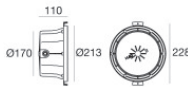

Sumergible | x powerLEDs 0 W DC 700 mA

RGBW - 3000

84044V20

Datos técnicos	
Tipo	Frame
Posición de instalación	Pared - Piso
Ambiente de instalación	Exteriores
Fuente de luz	LED
Circuit structure	powerLEDs
Óptica	Flood
Light emission direction	frontal
Potencia nominal	0 W DC
Rango de voltaje de entrada	700mA
CCT / Tone	RGBW - 3000 K
C.C. / C.V.	CC
Clase de aislamiento	3
IP	IP68
Profundidad máxima de instalación	25 m
Restricciones de instalación	Solo bajo el agua
IK	IK10
Test del hilo incandescente	850°
Montaje directo sobre superficies normalmente inflamables	Sí
CE	Sí
Driver incluido.	No
Artículo regulable	Sí
Orientabilidad	No
Basculación	No
Practicabilidad	No
Transitabilidad	No
Cable incluido.	Sí
Largo del cable	5 m
Resinado	Sí
Tipología de emisión luminosa	Una emisión
Peso neto	0.8 Kg
Protección descargas electrostáticas	No
Protección contra sobretensiones	No
Características tecnológicas del producto	Acquastop

Nautilus_R | Submerged | Accessories
84044V20

Caja de empotrar - Carcasa exterior para instalación sobre lienzo
posición de instalación: pared; tipo instalación: albañilería L=213mm, H=213mm,
D=110mm.
Material:Plástico ABS, color:negro.

Code
83198

Caja de empotrar - Envoltente IP68 para instalación en mampostería (baldosas o mosaico)
posición de instalación: pared; tipo instalación: albañilería L=213mm, H=213mm,
D=110mm.
Material:Plástico ABS, color:negro.