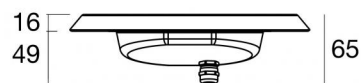

Sumergible | x powerLEDs 0 W DC 700 mA

RGBW - 3000

84044V20

Datos técnicos	
Tipo	Frame
Posición de instalación	Pared - Piso
Ambiente de instalación	Exteriores
Fuente de luz	LED
Circuit structure	powerLEDs
Óptica	Flood
Light emission direction	frontal
Potencia nominal	0 W DC
Rango de voltaje de entrada	700mA
CCT / Tone	RGBW - 3000 K
C.C. / C.V.	CC
Clase de aislamiento	3
IP	IP68
Profundidad máxima de instalación	25 m
Restricciones de instalación	Solo bajo el agua
IK	IK10
Test del hilo incandescente	850°
Montaje directo sobre superficies normalmente inflamables	Sí
CE	Sí
Driver incluido.	No
Artículo regulable	Sí
Orientabilidad	No
Basculación	No
Practicabilidad	No
Transitabilidad	No
Cable incluido.	Sí
Largo del cable	5 m
Resinado	Sí
Tipología de emisión luminosa	Una emisión
Peso neto	0.8 Kg
Protección descargas electrostáticas	No
Protección contra sobretensiones	No
Características tecnológicas del producto	Acquastop

Nautilus_R | Submerged | Accessories
84044V20

Caja de empotrar - Carcasa exterior para instalación sobre lienzo
posición de instalación: pared; tipo instalación: albañilería L=213mm, H=213mm,
D=110mm.
Material:Plástico ABS, color:negro.