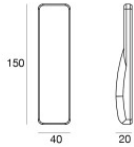

Control remoto por radiofrecuencia

Code
C-W600001