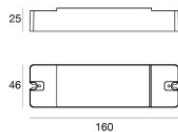

Regulador de intensidad
RF Remote controller

Code
C-E700003