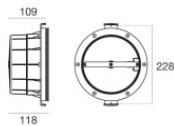

Caja de empotrar - Carcasa exterior para instalación sobre lienzo
posición de instalación: pared; tipo instalación: albañilería L=213mm, H=213mm,
D=110mm.
Material:Plástico ABS, color:negro.

Code
83198