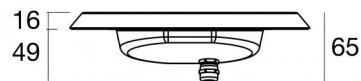

Nautilus_R

Sumergible | 9 x powerLEDs 38 W DC 700 mA

RGBW - 4000

84044Q40

Datos técnicos	
Tipo	Frame
Posición de instalación	Pared - Piso
Ambiente de instalación	Exteriores
Fuente de luz	LED
Circuit structure	powerLEDs
Óptica	Medium Wide Flood
Light emission direction	frontal
Potencia nominal	38 W DC
Rango de voltaje de entrada	700mA
CCT / Tone	RGBW - 4000 K
C.C. / C.V.	CC
Clase de aislamiento	3
IP	IP68
Profundidad máxima de instalación	25 m
Restricciones de instalación	Solo bajo el agua
IK	IK10
Test del hilo incandescente	850°
Montaje directo sobre superficies normalmente inflamables	Sí
CE	Sí
Driver incluido.	No
Artículo regulable	Sí
Orientabilidad	No
Basculación	No
Practicabilidad	No
Transitabilidad	No
Cable incluido.	Sí
Largo del cable	5 m
Resinado	Sí
Tipología de emisión luminosa	Una emisión
Peso neto	0.8 Kg
Protección descargas electrostáticas	No
Protección contra sobretensiones	No
Características tecnológicas del producto	Acquastop