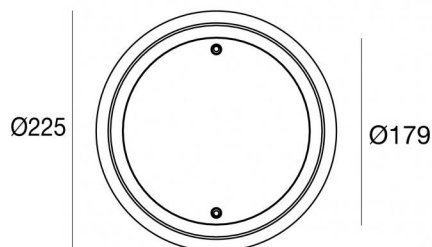

Nautilus_R

Sumergible | 9 x powerLEDs 38 W DC 700 mA

RGBW - 4000

84044Q40

Datos técnicos	
Tipo	Frame
Posición de instalación	Pared - Piso
Ambiente de instalación	Exteriores
Fuente de luz	LED
Circuit structure	powerLEDs
Óptica	Medium Wide Flood
Light emission direction	frontal
Potencia nominal	38 W DC
Rango de voltaje de entrada	700mA
CCT / Tone	RGBW - 4000 K
C.C. / C.V.	CC
Clase de aislamiento	3
IP	IP68
Profundidad máxima de instalación	25 m
Restricciones de instalación	Solo bajo el agua
IK	IK10
Test del hilo incandescente	850°
Montaje directo sobre superficies normalmente inflamables	Sí
CE	Sí
Driver incluido.	No
Artículo regulable	Sí
Orientabilidad	No
Basculación	No
Practicabilidad	No
Transitabilidad	No
Cable incluido.	Sí
Largo del cable	5 m
Resinado	Sí
Tipología de emisión luminosa	Una emisión
Peso neto	0.8 Kg
Protección descargas electrostáticas	No
Protección contra sobretensiones	No
Características tecnológicas del producto	Acquastop

The total absorbed power is 38 W. The power supply cable is included and features a 5 m length.

The device features protection class III and can be wall lights or floor-mounted with an outer casing, code 83198(for concrete or masonry).