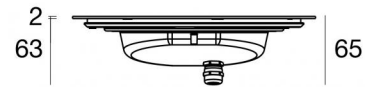

Nautilus_RF

Sumergible | 6 x powerLEDs 18 W DC 500 mA
 RGBW - 3000
84039V32

Datos técnicos	
Tipo	Frame
Posición de instalación	Pared - Piso
Ambiente de instalación	Exteriores
Fuente de luz	LED
Circuit structure	powerLEDs
Óptica	Mix Flux 2 Asymmetric + Flood
Light emission direction	frontal
Potencia nominal	18 W DC
Rango de voltaje de entrada	500mA
CCT / Tone	RGBW - 3000 K
C.C. / C.V.	CC
Clase de aislamiento	3
IP	IP68
Profundidad máxima de instalación	25 m
Restricciones de instalación	Solo bajo el agua
IK	IK10
Test del hilo incandescente	850°
Montaje directo sobre superficies normalmente inflamables	Sí
CE	Sí
Driver incluido.	No
Artículo regulable	Sí
Orientabilidad	No
Basculación	No
Practicabilidad	No
Transitabilidad	No
Cable incluido.	Sí
Largo del cable	5 m
Resinado	Sí
Tipología de emisión luminosa	Una emisión
Peso neto	2.4 Kg
Protección descargas electrostáticas	No
Protección contra sobretensiones	No
Características tecnológicas del producto	Acquastop