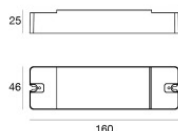

Regulador de intensidad
RF Remote controller

Code
C-E700003