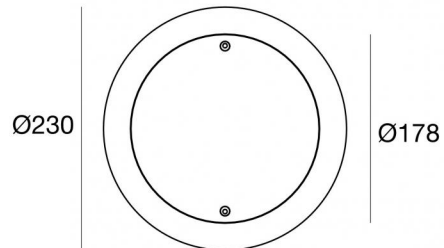

Nautilus_RF

Sumergible | 6 x powerLEDs 18 W DC 500 mA
 RGBW - 3000
84039V32

Datos técnicos	
Tipo	Frame
Posición de instalación	Pared - Piso
Ambiente de instalación	Exteriores
Fuente de luz	LED
Circuit structure	powerLEDs
Óptica	Mix Flux 2 Asymmetric + Flood
Light emission direction	frontal
Potencia nominal	18 W DC
Rango de voltaje de entrada	500mA
CCT / Tone	RGBW - 3000 K
C.C. / C.V.	CC
Clase de aislamiento	3
IP	IP68
Profundidad máxima de instalación	25 m
Restricciones de instalación	Solo bajo el agua
IK	IK10
Test del hilo incandescente	850°
Montaje directo sobre superficies normalmente inflamables	Sí
CE	Sí
Driver incluido.	No
Artículo regulable	Sí
Orientabilidad	No
Basculación	No
Practicabilidad	No
Transitabilidad	No
Cable incluido.	Sí
Largo del cable	5 m
Resinado	Sí
Tipología de emisión luminosa	Una emisión
Peso neto	2.4 Kg
Protección descargas electrostáticas	No
Protección contra sobretensiones	No
Características tecnológicas del producto	Acquastop