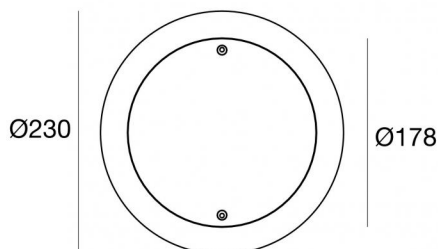

Nautilus_RF

Sumergible | x powerLEDs 0 W DC 500 mA
 RGBW - 3000
84039V25

Datos técnicos	
Tipo	Frame
Posición de instalación	Pared - Piso
Ambiente de instalación	Exteriores
Fuente de luz	LED
Circuit structure	powerLEDs
Óptica	Elliptic Medium Flood
Light emission direction	frontal
Potencia nominal	0 W DC
Rango de voltaje de entrada	500mA
CCT / Tone	RGBW - 3000 K
C.C. / C.V.	CC
Clase de aislamiento	3
IP	IP68
Profundidad máxima de instalación	25 m
Restricciones de instalación	Solo bajo el agua
IK	IK10
Test del hilo incandescente	850°
Montaje directo sobre superficies normalmente inflamables	Sí
CE	Sí
Driver incluido.	No
Artículo regulable	Sí
Orientabilidad	No
Basculación	No
Practicabilidad	No
Transitabilidad	No
Cable incluido.	Sí
Largo del cable	5 m
Resinado	Sí
Tipología de emisión luminosa	Una emisión
Peso neto	2.4 Kg
Protección descargas electrostáticas	No
Protección contra sobretensiones	No
Características tecnológicas del producto	Acquastop

Nautilus_RF | Submerged | Accessories
84039V25

Caja de empotrar - Envoltente IP68 para instalación en mampostería (baldosas o mosaico)
posición de instalación: pared; tipo instalación: albañilería L=213mm, H=213mm,
D=110mm.
Material:Plástico ABS, color:negro.