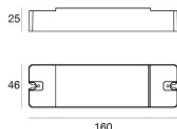

Regulador de intensidad
RF Remote controller

Code
C-E700003