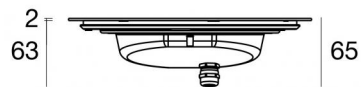

Nautilus_RF

Sumergible | x powerLEDs 0 W DC 500 mA
 RGBW - 3000
84039V25

Datos técnicos	
Tipo	Frame
Posición de instalación	Pared - Piso
Ambiente de instalación	Exteriores
Fuente de luz	LED
Circuit structure	powerLEDs
Óptica	Elliptic Medium Flood
Light emission direction	frontal
Potencia nominal	0 W DC
Rango de voltaje de entrada	500mA
CCT / Tone	RGBW - 3000 K
C.C. / C.V.	CC
Clase de aislamiento	3
IP	IP68
Profundidad máxima de instalación	25 m
Restricciones de instalación	Solo bajo el agua
IK	IK10
Test del hilo incandescente	850°
Montaje directo sobre superficies normalmente inflamables	Sí
CE	Sí
Driver incluido.	No
Artículo regulable	Sí
Orientabilidad	No
Basculación	No
Practicabilidad	No
Transitabilidad	No
Cable incluido.	Sí
Largo del cable	5 m
Resinado	Sí
Tipología de emisión luminosa	Una emisión
Peso neto	2.4 Kg
Protección descargas electrostáticas	No
Protección contra sobretensiones	No
Características tecnológicas del producto	Acquastop

Nautilus_RF | Submerged | Accessories
84039V25

Caja de empotrar - Envoltente IP68 para instalación en mampostería (baldosas o mosaico)
posición de instalación: pared; tipo instalación: albañilería L=213mm, H=213mm,
D=110mm.
Material:Plástico ABS, color:negro.