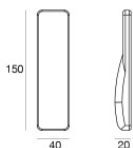

Control remoto por radiofrecuencia

Code
C-W600001