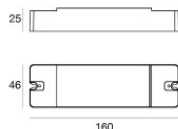

Regulador de intensidad
RF Remote controller

Code
C-E700003