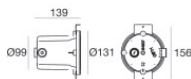

Nautilus_RF

Sumergible | x powerLEDs 0 W DC 350 mA
 RGBW - 3000
84034V07

Datos técnicos	
Tipo	Frame
Posición de instalación	Pared - Piso
Ambiente de instalación	Exteriores
Fuente de luz	LED
Circuit structure	powerLEDs
Óptica	Asymmetric Wallwasher
Light emission direction	frontal
Potencia nominal	0 W DC
Rango de voltaje de entrada	350mA
CCT / Tone	RGBW - 3000 K
C.C. / C.V.	CC
Clase de aislamiento	3
IP	IP68
Profundidad máxima de instalación	25 m
Restricciones de instalación	Solo bajo el agua
IK	IK10
Test del hilo incandescente	850°
Montaje directo sobre superficies normalmente inflamables	Sí
CE	Sí
Driver incluido.	No
Artículo regulable	Sí
Orientabilidad	No
Basculación	No
Practicabilidad	No
Transitabilidad	No
Cable incluido.	Sí
Largo del cable	5 m
Resinado	Sí
Tipología de emisión luminosa	Una emisión
Peso neto	0.68 Kg
Protección descargas electrostáticas	No
Protección contra sobretensiones	No
Características tecnológicas del producto	Acquastop

Nautilus_RF | Submerged | Accessories
84034V07

Caja de empotrar - Envoltente IP68 para instalación en mampostería (baldosas o mosaico)
posición de instalación: pared; tipo instalación: albañilería L=131mm, H=131mm,
D=139mm.
Material:Plástico ABS, color:negro.