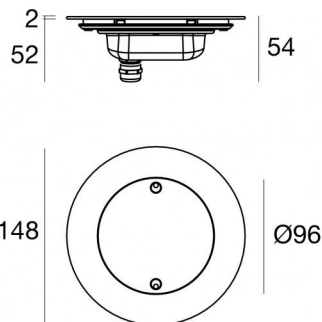

Nautilus_RF

Sumergible | x powerLEDs 0 W DC 350 mA
 RGBW - 3000
84034V07

Datos técnicos	
Tipo	Frame
Posición de instalación	Pared - Piso
Ambiente de instalación	Exteriores
Fuente de luz	LED
Circuit structure	powerLEDs
Óptica	Asymmetric Wallwasher
Light emission direction	frontal
Potencia nominal	0 W DC
Rango de voltaje de entrada	350mA
CCT / Tone	RGBW - 3000 K
C.C. / C.V.	CC
Clase de aislamiento	3
IP	IP68
Profundidad máxima de instalación	25 m
Restricciones de instalación	Solo bajo el agua
IK	IK10
Test del hilo incandescente	850°
Montaje directo sobre superficies normalmente inflamables	Sí
CE	Sí
Driver incluido.	No
Artículo regulable	Sí
Orientabilidad	No
Basculación	No
Practicabilidad	No
Transitabilidad	No
Cable incluido.	Sí
Largo del cable	5 m
Resinado	Sí
Tipología de emisión luminosa	Una emisión
Peso neto	0.68 Kg
Protección descargas electrostáticas	No
Protección contra sobretensiones	No
Características tecnológicas del producto	Acquastop

Nautilus_RF | Submerged | Accessories
84034V07

Caja de empotrar - Envoltente IP68 para instalación en mampostería (baldosas o mosaico)
posición de instalación: pared; tipo instalación: albañilería L=131mm, H=131mm,
D=139mm.
Material:Plástico ABS, color:negro.