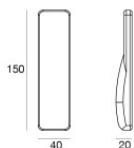

Control remoto por radiofrecuencia

Code
C-W600001