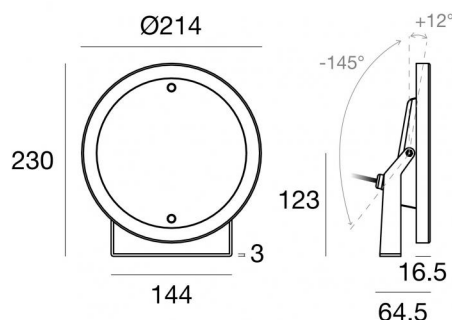

Sumergible | 9 x powerLEDs 25 W DC 700 mA

RGBW - 4000

84030Q40

Datos técnicos	
Tipo	Superficie
Posición de instalación	Pared - Techo - Piso
Ambiente de instalación	Exteriores
Fuente de luz	LED
Circuit structure	powerLEDs
Óptica	Medium Wide Flood
Light emission direction	frontal
Potencia nominal	25 W DC
Rango de voltaje de entrada	700mA
CCT / Tone	RGBW - 4000 K
C.C. / C.V.	CC
Clase de aislamiento	3
IP	IP68
Profundidad máxima de instalación	25 m
Restricciones de instalación	Solo bajo el agua
IK	IK10
Test del hilo incandescente	850°
Montaje directo sobre superficies normalmente inflamables	Sí
CE	Sí
Driver incluido.	No
Artículo regulable	Sí
Orientabilidad	Orientabile
ángulo total (plano vertical)	157 °
Basculación	No
Practicabilidad	No
Transitabilidad	No
Cable incluido.	Sí
Largo del cable	5 m
Resinado	Sí
Tipología de emisión luminosa	Una emisión
Peso neto	2.86 Kg
Protección descargas electrostáticas	No
Protección contra sobretensiones	No
Características tecnológicas del producto	Acquastop

### Acabado cuerpo

Material	Acero AISI 316L
Color	acero

The total absorbed power is 25 W. The power supply cable is included and features a 5 m length.

The device features protection class III and can be wall lights, ceiling or floor-mounted.

Compliant with the EN 60598-1 standard and its specific provisions.