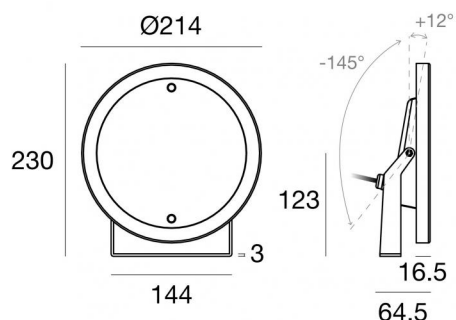

Sumergible | 9 x powerLEDs 25 W DC 700 mA

RGBW - 4000

84030Q25

Datos técnicos	
Tipo	Superficie
Posición de instalación	Pared - Techo - Piso
Ambiente de instalación	Exteriores
Fuente de luz	LED
Circuit structure	powerLEDs
Óptica	Elíptico Medium Flood
Light emission direction	frontal
Potencia nominal	25 W DC
Rango de voltaje de entrada	700mA
CCT / Tone	RGBW - 4000 K
C.C. / C.V.	CC
Clase de aislamiento	3
IP	IP68
Profundidad máxima de instalación	25 m
Restricciones de instalación	Solo bajo el agua
IK	IK10
Test del hilo incandescente	850°
Montaje directo sobre superficies normalmente inflamables	Sí
CE	Sí
Driver incluido.	No
Artículo regulable	Sí
Orientabilidad	Orientabile
ángulo total (plano vertical)	157 °
Basculación	No
Practicabilidad	No
Transitabilidad	No
Cable incluido.	Sí
Largo del cable	5 m
Resinado	Sí
Tipología de emisión luminosa	Una emisión
Peso neto	2.86 Kg
Protección descargas electrostáticas	No
Protección contra sobretensiones	No
Características tecnológicas del producto	Acquastop

### Acabado cuerpo

Material	Acero AISI 316L
Color	acero

The total absorbed power is 25 W. The power supply cable is included and features a 5 m length.

The device features protection class III and can be wall lights, ceiling or floor-mounted.

Compliant with the EN 60598-1 standard and its specific provisions.