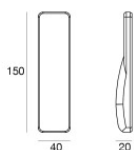

## Datos técnicos

Tipo	Superficie
Posición de instalación	Pared - Techo - Piso
Ambiente de instalación	Exteriores
Fuente de luz	LED
Circuit structure	powerLEDs
Óptica	Medium Wide Flood
Light emission direction	frontal
Potencia nominal	0 W DC
Rango de voltaje de entrada	500mA
CCT / Tone	RGBW - 4000 K
C.C. / C.V.	CC
Clase de aislamiento	3
IP	IP68
Profundidad máxima de instalación	25 m
Restricciones de instalación	Solo bajo el agua
IK	IK10
Test del hilo incandescente	850°
Montaje directo sobre superficies normalmente inflamables	Sí
CE	Sí
Driver incluido.	No
Artículo regulable	Sí
Orientabilidad	Orientabile
ángulo total (plano vertical)	157 °
Basculación	No
Practicabilidad	No
Transitabilidad	No
Cable incluido.	Sí
Largo del cable	5 m
Resinado	Sí
Tipología de emisión luminosa	Una emisión
Peso neto	2.72 Kg
Protección descargas electrostáticas	No
Protección contra sobretensiones	No
Características tecnológicas del producto	Acquastop

## Acabado abrazadera

Material	Acero inoxidable 316
Color	acero
Elaboración	Cepillado

Nautilus\_RP | Submerged | Accessories  
**84029Q40**

Regulador de intensidad  
RF Remote controller

**Code**

C-E700003