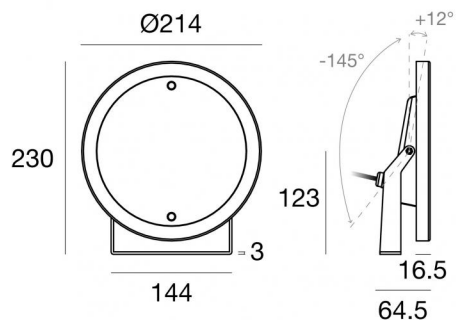

# Nautilus\_RP

Sumergible | x powerLEDs 0 W DC 500 mA  
 RGBW - 4000

84029Q40

## Datos técnicos

Tipo	Superficie
Posición de instalación	Pared - Techo - Piso
Ambiente de instalación	Exteriores
Fuente de luz	LED
Circuit structure	powerLEDs
Óptica	Medium Wide Flood
Light emission direction	frontal
Potencia nominal	0 W DC
Rango de voltaje de entrada	500mA
CCT / Tone	RGBW - 4000 K
C.C. / C.V.	CC
Clase de aislamiento	3
IP	IP68
Profundidad máxima de instalación	25 m
Restricciones de instalación	Solo bajo el agua
IK	IK10
Test del hilo incandescente	850°
Montaje directo sobre superficies normalmente inflamables	Sí
CE	Sí
Driver incluido.	No
Artículo regulable	Sí
Orientabilidad	Orientabile
ángulo total (plano vertical)	157 °
Basculación	No
Practicabilidad	No
Transitabilidad	No
Cable incluido.	Sí
Largo del cable	5 m
Resinado	Sí
Tipología de emisión luminosa	Una emisión
Peso neto	2.72 Kg
Protección descargas electrostáticas	No
Protección contra sobretensiones	No
Características tecnológicas del producto	Acquastop

## Acabado cuerpo

Material	Acero AISI 316L
Color	acero

## Acabado abrazadera

Material	Acero inoxidable 316
Color	acero
Elaboración	Cepillado

Nautilus\_RP | Submerged | Accessories  
**84029Q40**

Regulador de intensidad  
RF Remote controller

**Code**

C-E700003