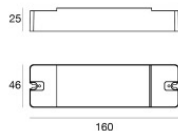

Nautilus_RP | Submerged | Accessories
84029Q40

Regulador de intensidad
RF Remote controller

Code

C-E700003