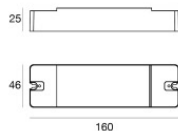

Nautilus_RP | Submerged | Accessories
84029Q25

Regulador de intensidad
RF Remote controller

Code

C-E700003