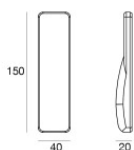

Control remoto por radiofrecuencia

Code

C-W600001