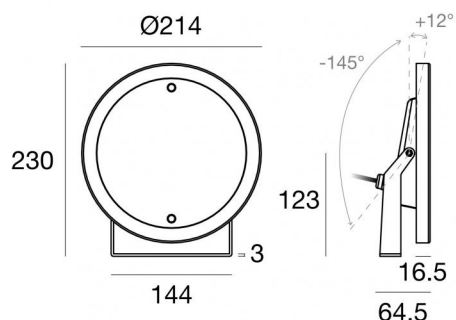

Nautilus_RP

Sumergible | x powerLEDs 0 W DC 500 mA
 RGBW - 4000
84029Q25

Datos técnicos	
Tipo	Superficie
Posición de instalación	Pared - Techo - Piso
Ambiente de instalación	Exteriores
Fuente de luz	LED
Circuit structure	powerLEDs
Óptica	Elíptico Medium Flood
Light emission direction	frontal
Potencia nominal	0 W DC
Rango de voltaje de entrada	500mA
CCT / Tone	RGBW - 4000 K
C.C. / C.V.	CC
Clase de aislamiento	3
IP	IP68
Profundidad máxima de instalación	25 m
Restricciones de instalación	Solo bajo el agua
IK	IK10
Test del hilo incandescente	850°
Montaje directo sobre superficies normalmente inflamables	Sí
CE	Sí
Driver incluido.	No
Artículo regulable	Sí
Orientabilidad	Orientabile
ángulo total (plano vertical)	157 °
Basculación	No
Practicabilidad	No
Transitabilidad	No
Cable incluido.	Sí
Largo del cable	5 m
Resinado	Sí
Tipología de emisión luminosa	Una emisión
Peso neto	2.72 Kg
Protección descargas electrostáticas	No
Protección contra sobretensiones	No
Características tecnológicas del producto	Acquastop

Nautilus_RP | Submerged | Accessories
84029Q25

Regulador de intensidad
RF Remote controller

Code

C-E700003

Control remoto por radiofrecuencia

Code

C-W600001