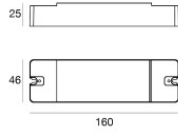

Nautilus_RP | Submerged | Accessories
84026Q25

Regulador de intensidad
RF Remote controller

Code
C-E700003