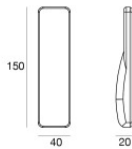

Control remoto por radiofrecuencia

Code
C-W600001