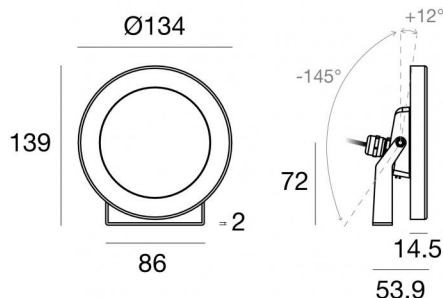

Nautilus_RP

Sumergible | 3 x powerLEDs 13 W DC 350 mA
 RGBW - 4000
84026Q25

Datos técnicos

Tipo	Superficie
Posición de instalación	Pared - Techo - Piso
Ambiente de instalación	Exteriores
Fuente de luz	LED
Circuit structure	powerLEDs
Óptica	Elliptic Medium Flood
Light emission direction	frontal
Potencia nominal	13 W DC
Rango de voltaje de entrada	350mA
CCT / Tone	RGBW - 4000 K
C.C. / C.V.	CC
Clase de aislamiento	3
IP	IP68
Profundidad máxima de instalación	25 m
Restricciones de instalación	Solo bajo el agua
IK	IK10
Test del hilo incandescente	850°
Montaje directo sobre superficies normalmente inflamables	Sí
CE	Sí
Driver incluido.	No
Artículo regulable	Sí
Orientabilidad	Orientabile
ángulo total (plano vertical)	157 °
Basculación	No
Practicabilidad	No
Transitabilidad	No
Cable incluido.	Sí
Largo del cable	5 m
Resinado	Sí
Tipología de emisión luminosa	Una emisión
Peso neto	1.32 Kg
Protección descargas electrostáticas	No
Protección contra sobretensiones	No
Características tecnológicas del producto	Acquastop

The device body is made of aisi 316l steel and features a steel finish; the diffuser is made of extra clear glass - tempered with a silk-screening treatment. The ingress protection degree is IP68; the total weight is of 1.32 kg. The power supply driver is not provided and is to be ordered separately.

The total absorbed power is 13 W. The power supply cable is included and features a 5 m length.

The device features protection class III and can be wall lights, ceiling or floor-mounted.

Compliant with the EN 60598-1 standard and its specific provisions.