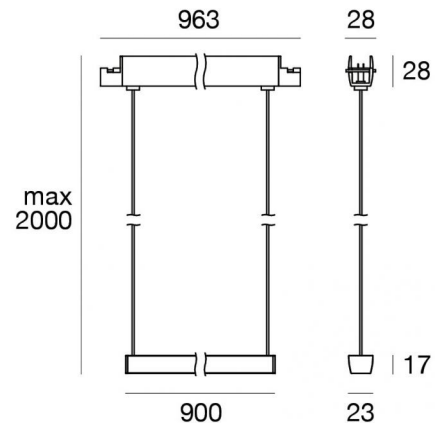

Sistemas - Elementos lineales | topLED 0 W DC 24 V
CRI 90
84004W30

Datos técnicos	
Designer	Linea Light
Año de realización	2020
Tipo	Sistemas - Elementos lineales
Posición de instalación	Cable
Ambiente de instalación	Interiores
Fuente de luz	LED
Circuit structure	topLED
Óptica	Medium Flood
Light emission direction	downward
Potencia nominal	0 W DC
Rango de voltaje de entrada	24 V
Frequency	50-60 Hz
CCT / Tone	3000 K
Índice de rendimientos cromático	90 Ra
C.C. / C.V.	CV
Clase de aislamiento	3
IP	IP40
Test del hilo incandescente	850°
Montaje directo sobre superficies normalmente inflamables	Sí
CE	Sí
Driver incluido.	No
C.V. - C.C. Converter	Convertidor 24V incluido
Artículo regulable	P2P
Orientabilidad	No
Basculación	No
Practicabilidad	No
Transitabilidad	No
Cable incluido.	No
Resinado	No
Tipología de emisión luminosa	Una emisión
Peso neto	1 Kg
Protección descargas electrostáticas	No
Protección contra sobretensiones	No

84004W30

Perfil - Esquina empotrada - OUT
Material:aluminio, elaboración :Pintura.

Code
84074

Tapón - 2X
Material:PC, color:negro.

Code
83153

Plantilla

Code
83186

Cable
Tipología cable power cable; Largo 10000 mm; aislamiento doppio; sección 1.5 mm²;
prensacable: no; colores: negro - rojo.