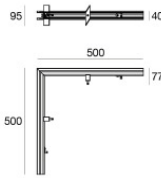

Sistemas - Elementos lineales | topLED 0 W DC 24 V
CRI 90
84004W30

Datos técnicos	
Designer	Linea Light
Año de realización	2020
Tipo	Sistemas - Elementos lineales
Posición de instalación	Cable
Ambiente de instalación	Interiores
Fuente de luz	LED
Circuit structure	topLED
Óptica	Medium Flood
Light emission direction	downward
Potencia nominal	0 W DC
Rango de voltaje de entrada	24 V
Frequency	50-60 Hz
CCT / Tone	3000 K
Índice de rendimientos cromático	90 Ra
C.C. / C.V.	CV
Clase de aislamiento	3
IP	IP40
Test del hilo incandescente	850°
Montaje directo sobre superficies normalmente inflamables	Sí
CE	Sí
Driver incluido.	No
C.V. - C.C. Converter	Convertidor 24V incluido
Artículo regulable	P2P
Orientabilidad	No
Basculación	No
Practicabilidad	No
Transitabilidad	No
Cable incluido.	No
Resinado	No
Tipología de emisión luminosa	Una emisión
Peso neto	1 Kg
Protección descargas electrostáticas	No
Protección contra sobretensiones	No

84004W30

Perfil - Esquina empotrada - OUT
Material:aluminio, elaboración :Pintura.

Code
84074

Tapón - 2X
Material:PC, color:negro.

Code
83153

Plantilla

Code
83186

Cable
Tipología cable power cable; Largo 10000 mm; aislamiento doppio; sección 1.5 mm²;
prensacable: no; colores: negro - rojo.