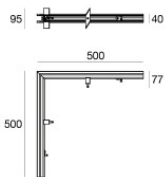

		<p>Cable Tipología cable power cable; Largo 5000 mm; aislamiento doppio; sección 1.5 mm²; prensacable: no; colores: negro - rojo.</p>	<p>Code <u>81410</u></p>
		<p>Cable Tipología cable power cable; Largo 10000 mm; aislamiento doppio; sección 1.5 mm²; prensacable: no; colores: negro - rojo.</p>	<p>Code <u>81411</u></p>
		<p>Cable Tipología cable power cable; Largo 1000 mm; aislamiento doppio; sección 1.5 mm²; prensacable: no; colores: negro - rojo.</p>	<p>Code <u>84016</u></p>
		<p>Herramienta - Kit de corte y pelado de cables</p>	<p>Code <u>81427</u></p>
		<p>Perfil - Esquina empotrada Material:aluminio, elaboración :Pintura.</p>	<p>Code <u>84015</u></p>
		<p>Perfil - L. 1000mm Material:aluminio, elaboración :Pintura.</p>	<p>Code <u>84012</u></p>
		<p>Perfil - L. 2000mm Material:aluminio, elaboración :Pintura.</p>	<p>Code <u>84013</u></p>
		<p>Perfil - L. 3000mm Material:aluminio, elaboración :Pintura.</p>	<p>Code <u>84014</u></p>

Ink system_SP | Lines | Accessories
84000W35

Perfil - Esquina empotrada - IN
Material:aluminio, elaboración :Pintura.

Code
84073

Perfil - Esquina empotrada - OUT
Material:aluminio, elaboración :Pintura.

Code
84074