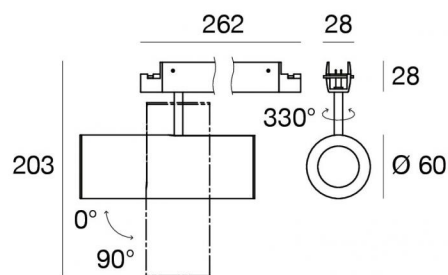

Sistemas - Elementos lineales
1 arrayLED 22 W DC 24 V | CRI 90

84000W35

Datos técnicos	
Designer	Linea Light
Tipo	Sistemas
Posición de instalación	Cable
Ambiente de instalación	Interiores
Fuente de luz	LED
Circuit structure	arrayLED
Óptica	Medium Flood
Light emission direction	downward
Potencia nominal	22 W DC
Flujo luminoso (fuente)	2534 lm
Rango de voltaje de entrada	24 V
Frequency	50-60 Hz
CCT / Tone	3000 K
Índice de rendimientos cromático	90 Ra
C.C. / C.V.	CV
Clase de aislamiento	3
IP	IP40
Test del hilo incandescente	650°
Montaje directo sobre superficies normalmente inflamables	Sí
CE	Sí
Driver incluido.	No
C.V. - C.C. Converter	Convertidor 24V incluido
Artículo regulable	P2P
Orientabilidad	Orientabile
ángulo total (plano vertical)	330 °
Basculación	Sí
ángulo total (plano horizontal)	90 °
Practicabilidad	No
Transitabilidad	No
Cable incluido.	No
Resinado	No
Tipología de emisión luminosa	Una emisión
Peso neto	0.930 Kg
Protección descargas electrostáticas	No
Protección contra sobretensiones	No
Tecnología óptica	Honey comb

The device body is made of aluminium and features a 5g 9005 black finish, processed by means of coating; the diffuser is made of pmma; the mounting frame is made of aluminium, with a 5g 9005 black finish, processed by means of coating. The ingress protection degree is IP40; the total weight is of 0.930 kg.