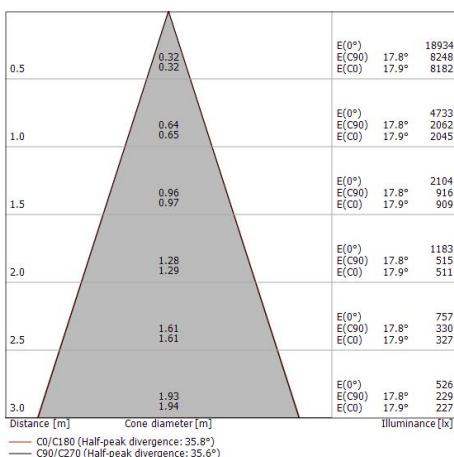

Características Luminotécnicas

Light Output Ratio (LOR)	78 %
Flujo luminoso (fuente)	2534 lm
Flujo luminoso de luminaria	1977 lm
Consumption	22 W
Rendimiento luminoso de las luminarias	89 lm/W
Temperatura de color	3000 K
Standard Deviation of Colour Matching	3 Step MacAdam
Índice de rendimientos cromático	90 Ra
Temperatura de unión (luminaria)	80

Temperatura estándar del ambiente de servicio -20 / +50°C

LED Life / Failure Ratio

L80 B20 C0 80000h

UGR

UGR axial	17.3
UGR transversal	17.4
X=4H Y=8H	S=0.25H
Reflection factor	70/50/20

OPTICAL

Óptica C0/C180	36°
Light distribution simmetry	Symmetrical