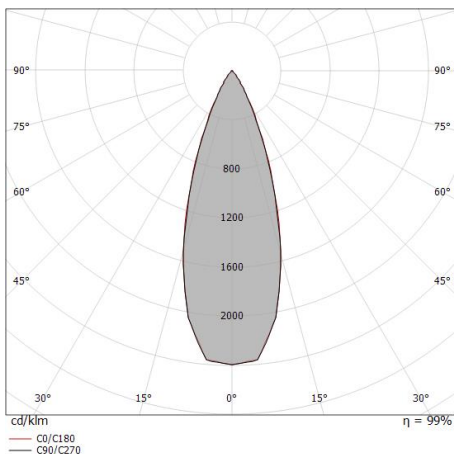

Sistemas - Elementos lineales
1 arrayLED 22 W DC 24 V | CRI 90

84000W35

Datos técnicos	
Designer	Linea Light
Tipo	Sistemas
Posición de instalación	Cable
Ambiente de instalación	Interiores
Fuente de luz	LED
Circuit structure	arrayLED
Óptica	Medium Flood
Light emission direction	downward
Potencia nominal	22 W DC
Flujo luminoso (fuente)	2534 lm
Rango de voltaje de entrada	24 V
Frequency	50-60 Hz
CCT / Tone	3000 K
Índice de rendimientos cromático	90 Ra
C.C. / C.V.	CV
Clase de aislamiento	3
IP	IP40
Test del hilo incandescente	650°
Montaje directo sobre superficies normalmente inflamables	Sí
CE	Sí
Driver incluido.	No
C.V. - C.C. Converter	Convertidor 24V incluido
Artículo regulable	P2P
Orientabilidad	Orientabile
ángulo total (plano vertical)	330 °
Basculación	Sí
ángulo total (plano horizontal)	90 °
Practicabilidad	No
Transitabilidad	No
Cable incluido.	No
Resinado	No
Tipología de emisión luminosa	Una emisión
Peso neto	0.930 Kg
Protección descargas electrostáticas	No
Protección contra sobretensiones	No
Tecnología óptica	Honey comb

Características Luminotécnicas

Light Output Ratio (LOR)	78 %
Flujo luminoso (fuente)	2534 lm
Flujo luminoso de luminaria	1977 lm
Consumption	22 W
Rendimiento luminoso de las luminarias	89 lm/W
Temperatura de color	3000 K
Standard Deviation of Colour Matching	3 Step MacAdam
Índice de rendimientos cromático	90 Ra
Temperatura de unión (luminaria)	80

Temperatura estándar del ambiente de servicio -20 / +50°C

LED Life / Failure Ratio

L80 B20 C0 80000h

UGR

UGR axial	17.3
UGR transversal	17.4
X=4H Y=8H	S=0.25H
Reflection factor	70/50/20

OPTICAL

Óptica C0/C180	36°
Light distribution simmetry	Symmetrical