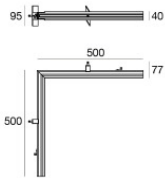

Ink system_SP | Lines | Accessories
84000W35

Perfil - Esquina empotrada - IN
Material:aluminio, elaboración :Pintura.

Code
84073