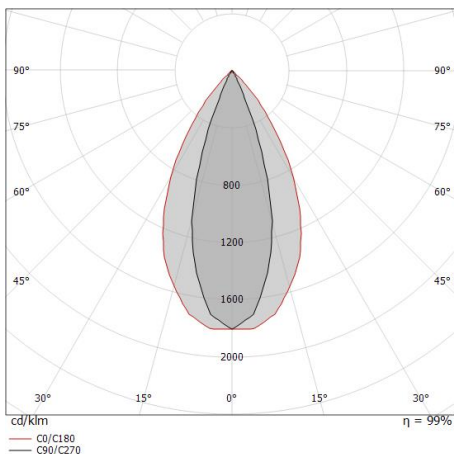

The device body is made of aluminium and features a 5g 9005 black finish, processed by means of coating; the diffuser is made of pmma; the mounting frame is made of aluminium, with a 5g 9005 black finish, processed by means of coating. The ingress protection degree is IP40; the total weight is of 1 kg. The power supply driver is not provided and is to be ordered separately.

The total absorbed power is 9 W.

The device features protection class III and can be cable-mounted.

Compliant with the EN 60598-1 standard and its specific provisions.

Clase de eficiencia energética

Este producto contiene 2 fuentes de luz de clase de eficiencia energética F.

Características Luminotécnicas

Light Output Ratio (LOR)	35 %
Flujo luminoso (fuente)	781 lm
Flujo luminoso de luminaria	275 lm
Consumption	9 W
Rendimiento luminoso de las luminarias	30 lm/W
Temperatura de color	3000 K
Standard Deviation of Colour Matching	3 Step MacAdam
Índice de rendimientos cromático	90 Ra
Temperatura de unión (luminaria)	80

Temperatura estándar del ambiente de servicio -20 / +50°C

LED Life / Failure Ratio

L70 B20 C0 72500h (at Tj 115 Ta 25)

UGR

UGR axial	-4.3
UGR transversal	11.6
X=4H | Y=8H	S=0.25H
Reflection factor	70/50/20

OPTICAL

Óptica C90/C270	34°
Óptica C0/C180	58°
Light distribution simmetry	Symmetrical 2 assis