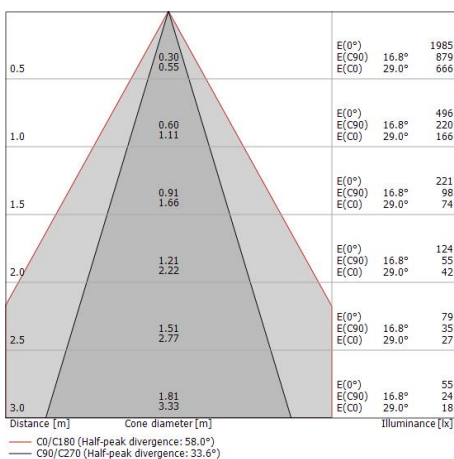

Características Luminotécnicas

Light Output Ratio (LOR)	35 %
Flujo luminoso (fuente)	781 lm
Flujo luminoso de luminaria	275 lm
Consumption	9 W
Rendimiento luminoso de las luminarias	30 lm/W
Temperatura de color	3000 K
Standard Deviation of Colour Matching	3 Step MacAdam
Índice de rendimientos cromático	90 Ra
Temperatura de unión (luminaria)	80

Temperatura estándar del ambiente de servicio -20 / +50°C

LED Life / Failure Ratio

L70 B20 C0 72500h (at Tj 115 Ta 25)

UGR

UGR axial	-4.3
UGR transversal	11.6
X=4H Y=8H	S=0.25H
Reflection factor	70/50/20

OPTICAL

Óptica C90/C270	34°
Óptica C0/C180	58°
Light distribution simmetry	Symmetrical 2 assis

		<p>Cable Tipología cable power cable; Largo 5000 mm; aislamiento doppio; sección 1.5 mm²; prensable: no; colores: negro - rojo.</p>	<p>Code <u>81410</u></p>
		<p>Herramienta - Kit de corte y pelado de cables</p>	<p>Code <u>81427</u></p>
		<p>Cable Tipología cable power cable; Largo 1000 mm; aislamiento doppio; sección 1.5 mm²; prensable: no; colores: negro - rojo.</p>	<p>Code <u>84016</u></p>
		<p>Cable Tipología cable power cable; Largo 10000 mm; aislamiento doppio; sección 1.5 mm²; prensable: no; colores: negro - rojo.</p>	<p>Code <u>81411</u></p>
		<p>Perfil - L. 1000mm Material:aluminio, elaboración :Pintura.</p>	<p>Code <u>84012</u></p>
		<p>Perfil - L. 2000mm Material:aluminio, elaboración :Pintura.</p>	<p>Code <u>84013</u></p>
		<p>Perfil - L. 3000mm Material:aluminio, elaboración :Pintura.</p>	<p>Code <u>84014</u></p>
		<p>Perfil - Esquina empotrada Material:aluminio, elaboración :Pintura.</p>	<p>Code <u>84015</u></p>