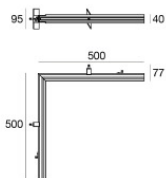

Óptica C90/C270	34°
Óptica C0/C180	58°
Light distribution simmetry	Symmetrical 2 assis

		<p>Cable Tipología cable power cable; Largo 5000 mm; aislamiento doppio; sección 1.5 mm²; prensable: no; colores: negro - rojo.</p>	<p>Code <u>81410</u></p>
		<p>Herramienta - Kit de corte y pelado de cables</p>	<p>Code <u>81427</u></p>
		<p>Cable Tipología cable power cable; Largo 1000 mm; aislamiento doppio; sección 1.5 mm²; prensable: no; colores: negro - rojo.</p>	<p>Code <u>84016</u></p>
		<p>Cable Tipología cable power cable; Largo 10000 mm; aislamiento doppio; sección 1.5 mm²; prensable: no; colores: negro - rojo.</p>	<p>Code <u>81411</u></p>
		<p>Perfil - L. 1000mm Material:aluminio, elaboración :Pintura.</p>	<p>Code <u>84012</u></p>
		<p>Perfil - L. 2000mm Material:aluminio, elaboración :Pintura.</p>	<p>Code <u>84013</u></p>
		<p>Perfil - L. 3000mm Material:aluminio, elaboración :Pintura.</p>	<p>Code <u>84014</u></p>
		<p>Perfil - Esquina empotrada Material:aluminio, elaboración :Pintura.</p>	<p>Code <u>84015</u></p>

Ink system_LP UGR | Lines | Accessories
83963W30

Perfil - Esquina empotrada - IN
Material:aluminio, elaboración :Pintura.

Code
84073

Perfil - Esquina empotrada - OUT
Material:aluminio, elaboración :Pintura.