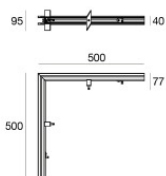

Óptica C90/C270	34°
Óptica C0/C180	58°
Light distribution simmetry	Symmetrical 2 assis

		<p>Cable Tipología cable power cable; Largo 5000 mm; aislamiento doppio; sección 1.5 mm²; prensable: no; colores: negro - rojo.</p>	<p>Code <u>81410</u></p>
		<p>Herramienta - Kit de corte y pelado de cables</p>	<p>Code <u>81427</u></p>
		<p>Cable Tipología cable power cable; Largo 1000 mm; aislamiento doppio; sección 1.5 mm²; prensable: no; colores: negro - rojo.</p>	<p>Code <u>84016</u></p>
		<p>Cable Tipología cable power cable; Largo 10000 mm; aislamiento doppio; sección 1.5 mm²; prensable: no; colores: negro - rojo.</p>	<p>Code <u>81411</u></p>
		<p>Perfil - L. 1000mm Material:aluminio, elaboración :Pintura.</p>	<p>Code <u>84012</u></p>
		<p>Perfil - L. 2000mm Material:aluminio, elaboración :Pintura.</p>	<p>Code <u>84013</u></p>
		<p>Perfil - L. 3000mm Material:aluminio, elaboración :Pintura.</p>	<p>Code <u>84014</u></p>
		<p>Perfil - Esquina empotrada Material:aluminio, elaboración :Pintura.</p>	<p>Code <u>84015</u></p>

Ink system_LP UGR | Lines | Accessories
83963W30

Perfil - Esquina empotrada - IN
Material:aluminio, elaboración :Pintura.

Code
84073

Perfil - Esquina empotrada - OUT
Material:aluminio, elaboración :Pintura.