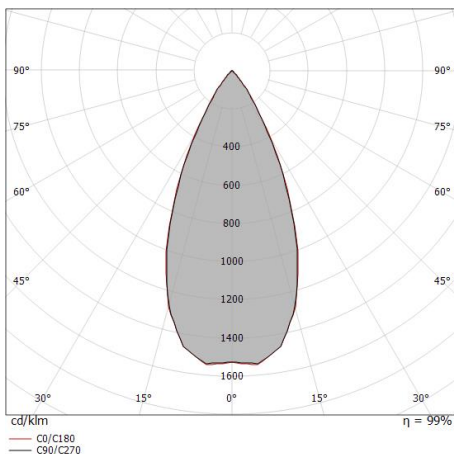

Características Luminotécnicas

Light Output Ratio (LOR)	66 %
Flujo luminoso (fuente)	709 lm
Flujo luminoso de luminaria	468 lm
Consumption	6 W
Rendimiento luminoso de las luminarias	78 lm/W
Temperatura de color	3000 K
Standard Deviation of Colour Matching	3 Step MacAdam
Índice de rendimientos cromático	90 Ra
Temperatura de unión (luminaria)	80

Temperatura estándar del ambiente de servicio -20 / +50°C

LED Life / Failure Ratio

L80 B20 C0 80000h (at Tj 85 Ta 25)

UGR

UGR axial	22.1
UGR transversal	22.2
X=4H Y=8H	S=0.25H
Reflection factor	70/50/20

OPTICAL

Óptica C0/C180	47°
Light distribution simmetry	Symmetrical

		<p>Cable Tipología cable power cable; Largo 5000 mm; aislamiento doppio; sección 1.5 mm²; prensable: no; colores: negro - rojo.</p>	<p>Code <u>81410</u></p>
		<p>Herramienta - Kit de corte y pelado de cables</p>	<p>Code <u>81427</u></p>
		<p>Cable Tipología cable power cable; Largo 1000 mm; aislamiento doppio; sección 1.5 mm²; prensable: no; colores: negro - rojo.</p>	<p>Code <u>84016</u></p>
		<p>Cable Tipología cable power cable; Largo 10000 mm; aislamiento doppio; sección 1.5 mm²; prensable: no; colores: negro - rojo.</p>	<p>Code <u>81411</u></p>
		<p>Perfil - L. 1000mm Material:aluminio, elaboración :Pintura.</p>	<p>Code <u>84012</u></p>
		<p>Perfil - L. 2000mm Material:aluminio, elaboración :Pintura.</p>	<p>Code <u>84013</u></p>
		<p>Perfil - L. 3000mm Material:aluminio, elaboración :Pintura.</p>	<p>Code <u>84014</u></p>
		<p>Perfil - Esquina empotrada Material:aluminio, elaboración :Pintura.</p>	<p>Code <u>84015</u></p>