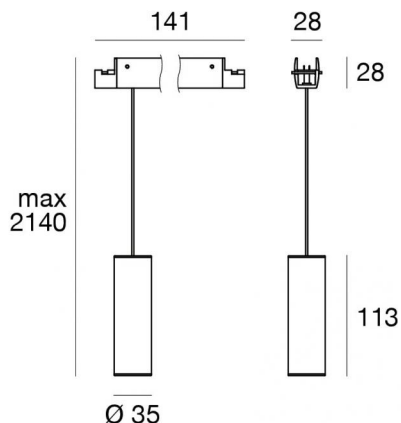

Sistemas - Elementos lineales
1 x powerLED 6 W DC 24 V | CRI 90

83960W45

Datos técnicos	
Designer	Linea Light
Año de realización	2020
Tipo	Sistemas - Elementos lineales
Posición de instalación	Cable
Ambiente de instalación	Interiores
Fuente de luz	LED
Circuit structure	powerLED
Óptica	Medium Wide Flood
Light emission direction	downward
Potencia nominal	6 W DC
Flujo luminoso (fuente)	709 lm
Rango de voltaje de entrada	24 V
Frequency	50-60 Hz
CCT / Tone	3000 K
Índice de rendimientos cromático	90 Ra
C.C. / C.V.	CV
Clase de aislamiento	3
IP	IP40
Test del hilo incandescente	650°
Montaje directo sobre superficies normalmente inflamables	Sí
CE	Sí
Driver incluido.	No
C.V. - C.C. Converter	Convertidor 24V incluido
Artículo regulable	DALI - 1-10V - PUSH DIM
Orientabilidad	No
Basculación	No
Practicabilidad	No
Transitabilidad	No
Cable incluido.	No
Resinado	No
Tipología de emisión luminosa	Una emisión
Peso neto	0.310 Kg
Protección descargas electrostáticas	No
Protección contra sobretensiones	No
Tecnología óptica	Honey comb

The device body is made of aluminium and features a 5g 9005 black finish, processed by means of coating; the diffuser is made of pmma; the mounting frame is made of aluminium, with a 5g 9005 black finish, processed by means of coating. The ingress protection degree is IP40; the total weight is of 0.310 kg.