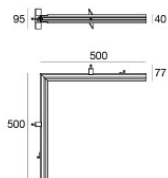

Óptica C0/C180	47°
Light distribution simmetry	Symmetrical

		<p>Cable Tipología cable power cable; Largo 5000 mm; aislamiento doppio; sección 1.5 mm²; prensable: no; colores: negro - rojo.</p>	<p>Code <u>81410</u></p>
		<p>Herramienta - Kit de corte y pelado de cables</p>	<p>Code <u>81427</u></p>
		<p>Cable Tipología cable power cable; Largo 1000 mm; aislamiento doppio; sección 1.5 mm²; prensable: no; colores: negro - rojo.</p>	<p>Code <u>84016</u></p>
		<p>Cable Tipología cable power cable; Largo 10000 mm; aislamiento doppio; sección 1.5 mm²; prensable: no; colores: negro - rojo.</p>	<p>Code <u>81411</u></p>
		<p>Perfil - L. 1000mm Material:aluminio, elaboración :Pintura.</p>	<p>Code <u>84012</u></p>
		<p>Perfil - L. 2000mm Material:aluminio, elaboración :Pintura.</p>	<p>Code <u>84013</u></p>
		<p>Perfil - L. 3000mm Material:aluminio, elaboración :Pintura.</p>	<p>Code <u>84014</u></p>
		<p>Perfil - Esquina empotrada Material:aluminio, elaboración :Pintura.</p>	<p>Code <u>84015</u></p>

Ink system_P | Lines | Accessories
83960W45

Perfil - Esquina empotrada - IN
Material:aluminio, elaboración :Pintura.

Code
84073

Perfil - Esquina empotrada - OUT
Material:aluminio, elaboración :Pintura.

Code
84074