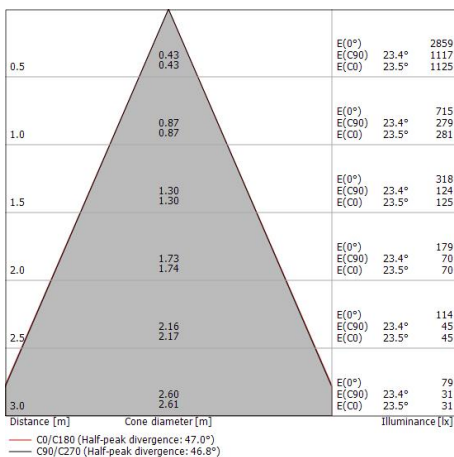

Características Luminotécnicas

Light Output Ratio (LOR)	66 %
Flujo luminoso (fuente)	709 lm
Flujo luminoso de luminaria	468 lm
Consumption	6 W
Rendimiento luminoso de las luminarias	78 lm/W
Temperatura de color	3000 K
Standard Deviation of Colour Matching	3 Step MacAdam
Índice de rendimientos cromático	90 Ra
Temperatura de unión (luminaria)	80

Temperatura estándar del ambiente de servicio -20 / +50°C

LED Life / Failure Ratio

L80 B20 C0 80000h (at Tj 85 Ta 25)

UGR

UGR axial	22.1
UGR transversal	22.2
X=4H Y=8H	S=0.25H
Reflection factor	70/50/20

OPTICAL

Óptica C0/C180	47°
Light distribution simmetry	Symmetrical

		<p>Cable Tipología cable power cable; Largo 5000 mm; aislamiento doppio; sección 1.5 mm²; prensable: no; colores: negro - rojo.</p>	<p>Code <u>81410</u></p>
		<p>Herramienta - Kit de corte y pelado de cables</p>	<p>Code <u>81427</u></p>
		<p>Cable Tipología cable power cable; Largo 1000 mm; aislamiento doppio; sección 1.5 mm²; prensable: no; colores: negro - rojo.</p>	<p>Code <u>84016</u></p>
		<p>Cable Tipología cable power cable; Largo 10000 mm; aislamiento doppio; sección 1.5 mm²; prensable: no; colores: negro - rojo.</p>	<p>Code <u>81411</u></p>
		<p>Perfil - L. 1000mm Material:aluminio, elaboración :Pintura.</p>	<p>Code <u>84012</u></p>
		<p>Perfil - L. 2000mm Material:aluminio, elaboración :Pintura.</p>	<p>Code <u>84013</u></p>
		<p>Perfil - L. 3000mm Material:aluminio, elaboración :Pintura.</p>	<p>Code <u>84014</u></p>
		<p>Perfil - Esquina empotrada Material:aluminio, elaboración :Pintura.</p>	<p>Code <u>84015</u></p>