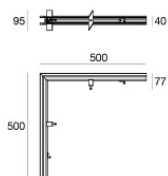

Óptica C0/C180	47°
Light distribution simmetry	Symmetrical

		<p>Cable Tipología cable power cable; Largo 5000 mm; aislamiento doppio; sección 1.5 mm²; prensable: no; colores: negro - rojo.</p>	<p>Code <u>81410</u></p>
		<p>Herramienta - Kit de corte y pelado de cables</p>	<p>Code <u>81427</u></p>
		<p>Cable Tipología cable power cable; Largo 1000 mm; aislamiento doppio; sección 1.5 mm²; prensable: no; colores: negro - rojo.</p>	<p>Code <u>84016</u></p>
		<p>Cable Tipología cable power cable; Largo 10000 mm; aislamiento doppio; sección 1.5 mm²; prensable: no; colores: negro - rojo.</p>	<p>Code <u>81411</u></p>
		<p>Perfil - L. 1000mm Material:aluminio, elaboración :Pintura.</p>	<p>Code <u>84012</u></p>
		<p>Perfil - L. 2000mm Material:aluminio, elaboración :Pintura.</p>	<p>Code <u>84013</u></p>
		<p>Perfil - L. 3000mm Material:aluminio, elaboración :Pintura.</p>	<p>Code <u>84014</u></p>
		<p>Perfil - Esquina empotrada Material:aluminio, elaboración :Pintura.</p>	<p>Code <u>84015</u></p>

Ink system_P | Lines | Accessories
83960W45

Perfil - Esquina empotrada - IN
Material:aluminio, elaboración :Pintura.

Code
84073

Perfil - Esquina empotrada - OUT
Material:aluminio, elaboración :Pintura.

Code
84074