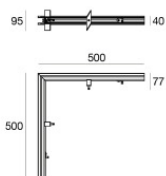

		<p>Herramienta - Kit de corte y pelado de cables</p>	<p>Code <u>81427</u></p>
		<p>Cable Tipología cable power cable; Largo 1000 mm; aislamiento doppio; sección 1.5 mm²; prensacable: no; colores: negro - rojo.</p>	<p>Code <u>84016</u></p>
		<p>Cable Tipología cable power cable; Largo 5000 mm; aislamiento doppio; sección 1.5 mm²; prensacable: no; colores: negro - rojo.</p>	<p>Code <u>81410</u></p>
		<p>Cable Tipología cable power cable; Largo 10000 mm; aislamiento doppio; sección 1.5 mm²; prensacable: no; colores: negro - rojo.</p>	<p>Code <u>81411</u></p>
		<p>Perfil - L. 1000mm Material:aluminio, elaboración :Pintura.</p>	<p>Code <u>84012</u></p>
		<p>Perfil - L. 2000mm Material:aluminio, elaboración :Pintura.</p>	<p>Code <u>84013</u></p>
		<p>Perfil - L. 3000mm Material:aluminio, elaboración :Pintura.</p>	<p>Code <u>84014</u></p>
		<p>Perfil - Esquina empotrada Material:aluminio, elaboración :Pintura.</p>	<p>Code <u>84015</u></p>

Ink system_SP Focus | Lines | Accessories
83958W85

Perfil - Esquina empotrada - IN
Material:aluminio, elaboración :Pintura.

Code
84073

Perfil - Esquina empotrada - OUT
Material:aluminio, elaboración :Pintura.