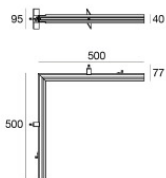

Ink system_SP Focus | Lines | Accessories
83958W85

Perfil - Esquina empotrada - IN
Material:aluminio, elaboración :Pintura.

Code
84073