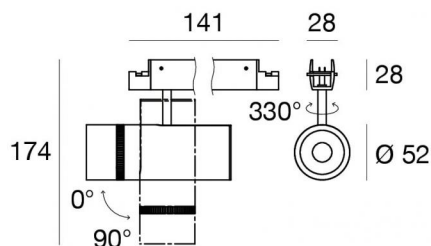

Ink system_SP Focus

Sistemas - Elementos lineales | topLED 0 W DC 24 V

CRI 90

83958W85

Datos técnicos	
Designer	Linea Light
Tipo	Sistemas - Elementos lineales
Posición de instalación	Cable
Ambiente de instalación	Interiores
Fuente de luz	LED
Circuit structure	topLED
Óptica	Adjustable Focus
Light emission direction	downward
Potencia nominal	0 W DC
Rango de voltaje de entrada	24 V
Frequency	50-60 Hz
CCT / Tone	3000 K
Índice de rendimientos cromático	90 Ra
C.C. / C.V.	CV
Clase de aislamiento	3
IP	IP40
Test del hilo incandescente	650°
Montaje directo sobre superficies normalmente inflamables	Sí
CE	Sí
Driver incluido.	No
C.V. - C.C. Converter	Convertidor 24V incluido
Artículo regulable	DALI - 1-10V - PUSH DIM
Orientabilidad	Orientabile
ángulo total (plano vertical)	330 °
Basculación	Sí
ángulo total (plano horizontal)	90 °
Practicabilidad	No
Transitabilidad	No
Cable incluido.	No
Resinado	No
Tipología de emisión luminosa	Una emisión
Peso neto	0.55 Kg
Protección descargas electrostáticas	No
Protección contra sobretensiones	No

		<p>Herramienta - Kit de corte y pelado de cables</p>	<p>Code <u>81427</u></p>
		<p>Cable Tipología cable power cable; Largo 1000 mm; aislamiento doppio; sección 1.5 mm²; prensacable: no; colores: negro - rojo.</p>	<p>Code <u>84016</u></p>
		<p>Cable Tipología cable power cable; Largo 5000 mm; aislamiento doppio; sección 1.5 mm²; prensacable: no; colores: negro - rojo.</p>	<p>Code <u>81410</u></p>
		<p>Cable Tipología cable power cable; Largo 10000 mm; aislamiento doppio; sección 1.5 mm²; prensacable: no; colores: negro - rojo.</p>	<p>Code <u>81411</u></p>
		<p>Perfil - L. 1000mm Material:aluminio, elaboración :Pintura.</p>	<p>Code <u>84012</u></p>
		<p>Perfil - L. 2000mm Material:aluminio, elaboración :Pintura.</p>	<p>Code <u>84013</u></p>
		<p>Perfil - L. 3000mm Material:aluminio, elaboración :Pintura.</p>	<p>Code <u>84014</u></p>
		<p>Perfil - Esquina empotrada Material:aluminio, elaboración :Pintura.</p>	<p>Code <u>84015</u></p>