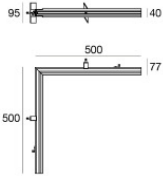

Óptica C90/C270	34°
Óptica C0/C180	39°
Light distribution simmetry	Symmetrical 2 assis

		<p>Cable Tipología cable power cable; Largo 5000 mm; aislamiento doppio; sección 1.5 mm²; prensacable: no; colores: negro - rojo.</p>	<p>Code <u>81410</u></p>
		<p>Cable Tipología cable power cable; Largo 10000 mm; aislamiento doppio; sección 1.5 mm²; prensacable: no; colores: negro - rojo.</p>	<p>Code <u>81411</u></p>
		<p>Herramienta - Kit de corte y pelado de cables</p>	<p>Code <u>81427</u></p>
		<p>Tapón - 2X Material:PC, color:negro.</p>	<p>Code <u>83153</u></p>
		<p>Plantilla</p>	<p>Code <u>83186</u></p>
		<p>Perfil - L. 1000mm Material:aluminio, elaboración :Pintura.</p>	<p>Code <u>84012</u></p>
		<p>Perfil - L. 2000mm Material:aluminio, elaboración :Pintura.</p>	<p>Code <u>84013</u></p>
		<p>Perfil - L. 3000mm Material:aluminio, elaboración :Pintura.</p>	<p>Code <u>84014</u></p>

Ink system_L UGR | Lines | Accessories
83955W30

Perfil - Esquina empotrada
Material:aluminio, elaboración :Pintura.

Code
84015

Cable
Tipología cable power cable; Largo 1000 mm; aislamiento doppio; sección 1.5 mm²;
prensacable: no; colores: negro - rojo.

Code
84016

Perfil - Esquina empotrada - IN
Material:aluminio, elaboración :Pintura.

Code
84073

Perfil - Esquina empotrada - OUT
Material:aluminio, elaboración :Pintura.

Code
84074