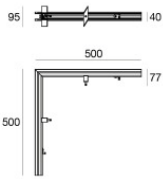

Óptica C90/C270	34°
Óptica C0/C180	39°
Light distribution simmetry	Symmetrical 2 assis

		<p>Cable Tipología cable power cable; Largo 5000 mm; aislamiento doppio; sección 1.5 mm²; prensacable: no; colores: negro - rojo.</p>	<p>Code <u>81410</u></p>
		<p>Cable Tipología cable power cable; Largo 10000 mm; aislamiento doppio; sección 1.5 mm²; prensacable: no; colores: negro - rojo.</p>	<p>Code <u>81411</u></p>
		<p>Herramienta - Kit de corte y pelado de cables</p>	<p>Code <u>81427</u></p>
		<p>Tapón - 2X Material:PC, color:negro.</p>	<p>Code <u>83153</u></p>
		<p>Plantilla</p>	<p>Code <u>83186</u></p>
		<p>Perfil - L. 1000mm Material:aluminio, elaboración :Pintura.</p>	<p>Code <u>84012</u></p>
		<p>Perfil - L. 2000mm Material:aluminio, elaboración :Pintura.</p>	<p>Code <u>84013</u></p>
		<p>Perfil - L. 3000mm Material:aluminio, elaboración :Pintura.</p>	<p>Code <u>84014</u></p>

Ink system_L UGR | Lines | Accessories
83955W30

Perfil - Esquina empotrada
Material:aluminio, elaboración :Pintura.

Code
84015

Cable
Tipología cable power cable; Largo 1000 mm; aislamiento doppio; sección 1.5 mm²;
prensacable: no; colores: negro - rojo.

Code
84016

Perfil - Esquina empotrada - IN
Material:aluminio, elaboración :Pintura.

Code
84073

Perfil - Esquina empotrada - OUT
Material:aluminio, elaboración :Pintura.

Code
84074