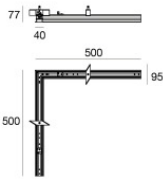

Óptica C90/C270	34°
Óptica C0/C180	39°
Light distribution simmetry	Symmetrical 2 assis

		<p>Cable Tipología cable power cable; Largo 5000 mm; aislamiento doppio; sección 1.5 mm²; prensacable: no; colores: negro - rojo.</p>	<p>Code <u>81410</u></p>
		<p>Cable Tipología cable power cable; Largo 10000 mm; aislamiento doppio; sección 1.5 mm²; prensacable: no; colores: negro - rojo.</p>	<p>Code <u>81411</u></p>
		<p>Herramienta - Kit de corte y pelado de cables</p>	<p>Code <u>81427</u></p>
		<p>Tapón - 2X Material:PC, color:negro.</p>	<p>Code <u>83153</u></p>
		<p>Plantilla</p>	<p>Code <u>83186</u></p>
		<p>Perfil - L. 1000mm Material:aluminio, elaboración :Pintura.</p>	<p>Code <u>84012</u></p>
		<p>Perfil - L. 2000mm Material:aluminio, elaboración :Pintura.</p>	<p>Code <u>84013</u></p>
		<p>Perfil - L. 3000mm Material:aluminio, elaboración :Pintura.</p>	<p>Code <u>84014</u></p>

Ink system_L UGR | Lines | Accessories
83955W30

Perfil - Esquina empotrada
Material:aluminio, elaboración :Pintura.

Code
84015

Cable
Tipología cable power cable; Largo 1000 mm; aislamiento doppio; sección 1.5 mm²;
prensacable: no; colores: negro - rojo.

Code
84016

Perfil - Esquina empotrada - IN
Material:aluminio, elaboración :Pintura.

Code
84073

Perfil - Esquina empotrada - OUT
Material:aluminio, elaboración :Pintura.

Code
84074