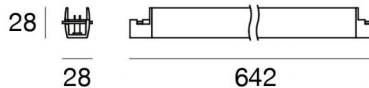

Ink system_L UGR

Sistemas - Elementos lineales
36 topLED 14 W DC 24 V | CRI 90
83955W30

Datos técnicos	
Designer	Linea Light
Año de realización	2020
Posición de instalación	Cable
Ambiente de instalación	Interiores
Fuente de luz	LED
Circuit structure	topLED
Óptica	Medium Flood
Light emission direction	downward
Potencia nominal	14 W DC
Flujo luminoso (fuente)	1282 lm
Rango de voltaje de entrada	24V
Frequency	50-60 Hz
CCT / Tone	3000 K
Índice de rendimientos cromático	90 Ra
C.C. / C.V.	CV
Clase de aislamiento	3
IP	IP40
Test del hilo incandescente	650°
Montaje directo sobre superficies normalmente inflamables	Sí
CE	Sí
Driver incluido.	No
Artículo regulable	DALI - 1-10V - PUSH DIM
Orientabilidad	No
Basculación	No
Practicabilidad	No
Transitabilidad	No
Cable incluido.	No
Resinado	No
Tipología de emisión luminosa	Una emisión
Peso neto	0.315 Kg
Protección descargas electrostáticas	No
Protección contra sobretensiones	No