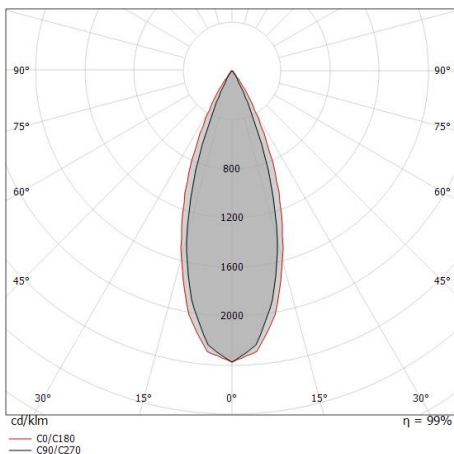

Características Luminotécnicas

Light Output Ratio (LOR)	40 %
Flujo luminoso (fuente)	1282 lm
Flujo luminoso de luminaria	520 lm
Consumption	14 W
Rendimiento luminoso de las luminarias	37 lm/W
Temperatura de color	3000 K
Standard Deviation of Colour Matching	3 Step MacAdam
Índice de rendimientos cromático	90 Ra
Temperatura de unión (luminaria)	80

Temperatura estándar del ambiente de servicio -20 / +50°C

LED Life / Failure Ratio

L70 B20 C0 72500h (at Tj 115 Ta 25)

UGR

UGR axial	3.8
UGR transversal	10.7
X=4H Y=8H	S=0.25H
Reflection factor	70/50/20

OPTICAL

Óptica C90/C270	34°
Óptica C0/C180	39°
Light distribution simmetry	Symmetrical 2 assis

		<p>Cable Tipología cable power cable; Largo 5000 mm; aislamiento doppio; sección 1.5 mm²; prensacable: no; colores: negro - rojo.</p>	<p>Code <u>81410</u></p>
		<p>Cable Tipología cable power cable; Largo 10000 mm; aislamiento doppio; sección 1.5 mm²; prensacable: no; colores: negro - rojo.</p>	<p>Code <u>81411</u></p>
		<p>Herramienta - Kit de corte y pelado de cables</p>	<p>Code <u>81427</u></p>
		<p>Tapón - 2X Material:PC, color:negro.</p>	<p>Code <u>83153</u></p>
		<p>Plantilla</p>	<p>Code <u>83186</u></p>
		<p>Perfil - L. 1000mm Material:aluminio, elaboración :Pintura.</p>	<p>Code <u>84012</u></p>
		<p>Perfil - L. 2000mm Material:aluminio, elaboración :Pintura.</p>	<p>Code <u>84013</u></p>
		<p>Perfil - L. 3000mm Material:aluminio, elaboración :Pintura.</p>	<p>Code <u>84014</u></p>