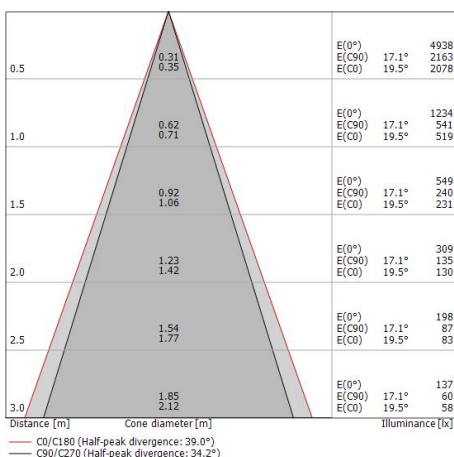

Características Luminotécnicas

Light Output Ratio (LOR)	40 %
Flujo luminoso (fuente)	1282 lm
Flujo luminoso de luminaria	520 lm
Consumption	14 W
Rendimiento luminoso de las luminarias	37 lm/W
Temperatura de color	3000 K
Standard Deviation of Colour Matching	3 Step MacAdam
Índice de rendimientos cromático	90 Ra
Temperatura de unión (luminaria)	80

Temperatura estándar del ambiente de servicio -20 / +50°C

LED Life / Failure Ratio

L70 B20 C0 72500h (at Tj 115 Ta 25)

UGR

UGR axial	3.8
UGR transversal	10.7
X=4H Y=8H	S=0.25H
Reflection factor	70/50/20

OPTICAL

Óptica C90/C270	34°
Óptica C0/C180	39°
Light distribution simmetry	Symmetrical 2 assis

		<p>Cable Tipología cable power cable; Largo 5000 mm; aislamiento doppio; sección 1.5 mm²; prensacable: no; colores: negro - rojo.</p>	<p>Code <u>81410</u></p>
		<p>Cable Tipología cable power cable; Largo 10000 mm; aislamiento doppio; sección 1.5 mm²; prensacable: no; colores: negro - rojo.</p>	<p>Code <u>81411</u></p>
		<p>Herramienta - Kit de corte y pelado de cables</p>	<p>Code <u>81427</u></p>
		<p>Tapón - 2X Material:PC, color:negro.</p>	<p>Code <u>83153</u></p>
		<p>Plantilla</p>	<p>Code <u>83186</u></p>
		<p>Perfil - L. 1000mm Material:aluminio, elaboración :Pintura.</p>	<p>Code <u>84012</u></p>
		<p>Perfil - L. 2000mm Material:aluminio, elaboración :Pintura.</p>	<p>Code <u>84013</u></p>
		<p>Perfil - L. 3000mm Material:aluminio, elaboración :Pintura.</p>	<p>Code <u>84014</u></p>