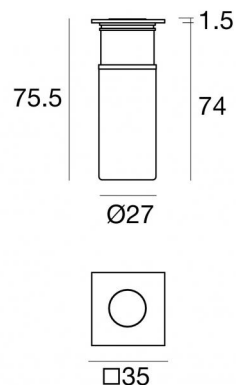

Uplights | x powerLED 0 W DC - 3 W AC | CRI 80
83710W00

Datos técnicos	
Tipo	Frame
Posición de instalación	Piso
Ambiente de instalación	Exteriores
Fuente de luz	LED
Circuit structure	powerLED
Óptica	Difusa
Light emission direction	upward
Potencia nominal	0 W DC
Poder total	3 W
Tensión nominal de entrada	220 - 240 V AC
Rango de voltaje de entrada	198 - 264 V AC
CCT / Tone	3000 K
Índice de rendimientos cromático	80 Ra
C.C. / C.V.	AC
Clase de aislamiento	2
IP	IP67
IK	IK10
Test del hilo incandescente	850°
Montaje directo sobre superficies normalmente inflamables	Sí
CE	Sí
Driver incluido.	driver
Artículo regulable	No
Orientabilidad	No
Basculación	No
Practicabilidad	Sí
Transitabilidad	2000 Kg
Cable incluido.	Sí
Largo del cable	1 m
Resinado	Sí
Tipología de emisión luminosa	Una emisión
Peso neto	0.180 Kg
Protección descargas electrostáticas	Sí
Protección contra sobretensiones	1 KV
Características tecnológicas del producto	Acquastop

Acabado cuerpo	
Material	Latón OT58
Color	Latón crudo

Beret_2Q | Uplights | Accessories
83710W00

Caja de empotrar
posición de instalación: piso; tipo instalación: albañilería L=87mm, H=60mm, D=60mm.
Material:Plástico ABS, color:negro.