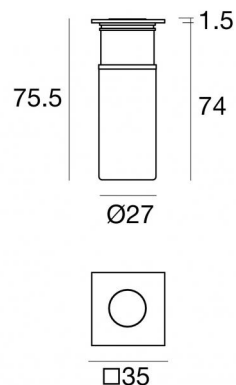

Uplights | x powerLED 0 W DC - 3 W AC | CRI 80  
83707W30

Datos técnicos	
Tipo	Frame
Posición de instalación	Piso
Ambiente de instalación	Exteriores
Fuente de luz	LED
Circuit structure	powerLED
Óptica	Flood
Light emission direction	upward
Potencia nominal	0 W DC
Poder total	3 W
Tensión nominal de entrada	220 - 240 V AC
Rango de voltaje de entrada	198 - 264 V AC
CCT / Tone	3000 K
Índice de rendimientos cromático	80 Ra
C.C. / C.V.	AC
Clase de aislamiento	2
IP	IP67
IK	IK10
Test del hilo incandescente	850°
Montaje directo sobre superficies normalmente inflamables	Sí
CE	Sí
Driver incluido.	driver
Artículo regulable	No
Orientabilidad	No
Basculación	No
Practicabilidad	Sí
Transitabilidad	2000 Kg
Cable incluido.	Sí
Largo del cable	1 m
Resinado	Sí
Tipología de emisión luminosa	Una emisión
Peso neto	0.180 Kg
Protección descargas electrostáticas	Sí
Protección contra sobretensiones	1 KV
Características tecnológicas del producto	Acquastop

Acabado cuerpo	
Material	Acero inoxidable 316L
Color	acero
Elaboración	Granallado

Beret\_2Q | Uplights | Accessories  
**83707W30**

Caja de empotrar  
posición de instalación: piso; tipo instalación: albañilería L=87mm, H=60mm, D=60mm.  
Material:Plástico ABS, color:negro.