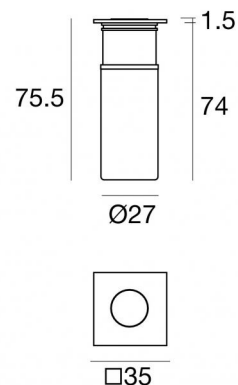

Uplights | x powerLED 0 W DC - 3 W AC | CRI 80
83707M08

Datos técnicos	
Tipo	Frame
Posición de instalación	Piso
Ambiente de instalación	Exteriores
Fuente de luz	LED
Circuit structure	powerLED
Óptica	Narrow Spot
Light emission direction	upward
Potencia nominal	0 W DC
Poder total	3 W
Tensión nominal de entrada	220 - 240 V AC
Rango de voltaje de entrada	198 - 264 V AC
CCT / Tone	2700 K
Índice de rendimientos cromático	80 Ra
C.C. / C.V.	AC
Clase de aislamiento	2
IP	IP67
IK	IK10
Test del hilo incandescente	850°
Montaje directo sobre superficies normalmente inflamables	Sí
CE	Sí
Driver incluido.	driver
Artículo regulable	No
Orientabilidad	No
Basculación	No
Practicabilidad	Sí
Transitabilidad	2000 Kg
Cable incluido.	Sí
Largo del cable	1 m
Resinado	Sí
Tipología de emisión luminosa	Una emisión
Peso neto	0.180 Kg
Protección descargas electrostáticas	Sí
Protección contra sobretensiones	1 KV
Características tecnológicas del producto	Acquastop

Acabado cuerpo	
Material	Acero inoxidable 316L
Color	acero
Elaboración	Granallado

Beret_2Q | Uplights | Accessories
83707M08

Caja de empotrar
posición de instalación: piso; tipo instalación: albañilería L=87mm, H=60mm, D=60mm.
Material:Plástico ABS, color:negro.