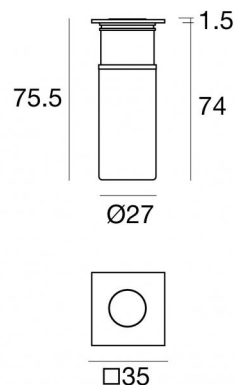

Uplights | x powerLED 0 W DC - 3 W AC | CRI 80
83707M00

Datos técnicos	
Tipo	Frame
Posición de instalación	Piso
Ambiente de instalación	Exteriores
Fuente de luz	LED
Circuit structure	powerLED
Óptica	Difusa
Light emission direction	upward
Potencia nominal	0 W DC
Poder total	3 W
Tensión nominal de entrada	220 - 240 V AC
Rango de voltaje de entrada	198 - 264 V AC
CCT / Tone	2700 K
Índice de rendimientos cromático	80 Ra
C.C. / C.V.	AC
Clase de aislamiento	2
IP	IP67
IK	IK10
Test del hilo incandescente	850°
Montaje directo sobre superficies normalmente inflamables	Sí
CE	Sí
Driver incluido.	driver
Artículo regulable	No
Orientabilidad	No
Basculación	No
Practicabilidad	Sí
Transitabilidad	2000 Kg
Cable incluido.	Sí
Largo del cable	1 m
Resinado	Sí
Tipología de emisión luminosa	Una emisión
Peso neto	0.180 Kg
Protección descargas electrostáticas	Sí
Protección contra sobretensiones	1 KV
Características tecnológicas del producto	Acquastop

Acabado cuerpo	
Material	Acero inoxidable 316L
Color	acero
Elaboración	Granallado

Beret_2Q | Uplights | Accessories
83707M00

Caja de empotrar
posición de instalación: piso; tipo instalación: albañilería L=87mm, H=60mm, D=60mm.
Material:Plástico ABS, color:negro.