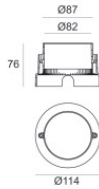

Compliant with the EN 60598-1 standard and its specific provisions.

Distance [m]	Cone diameter [m]	illuminance [lx]
0.5	0.08 0.62	E(0°) 3209 E(C90) 1616 E(C0) 987
1.0	0.16 1.24	E(0°) 802 E(C90) 404 E(C0) 247
1.5	0.24 1.87	E(0°) 357 E(C90) 180 E(C0) 110
2.0	0.32 2.49	E(0°) 201 E(C90) 101 E(C0) 62
2.5	0.40 3.11	E(0°) 128 E(C90) 65 E(C0) 39
3.0	0.48 3.73	E(0°) 89 E(C90) 45 E(C0) 27

OPTICAL

Óptica C90/C270	9°
Óptica C0/C180	64°
Light distribution simmetry	Symmetrical 2 assis

Caja de empotrar

posición de instalación: piso; tipo instalación: albañilería L=114mm, H=76mm, D=114mm.

Material:Plástico ABS, color:negro.