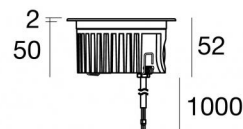

Uplights | 4 x powerLED 9 W DC 24 V | CRI 80
83645W18

Datos técnicos	
Tipo	Practicable - -
Posición de instalación	Piso
Ambiente de instalación	Exteriores
Fuente de luz	LED
Circuit structure	powerLED
Óptica	Elliptic Narrow Spot (Wall Grazing)
Light emission direction	upward
Potencia nominal	9 W DC
Flujo luminoso (fuente)	854 lm
Rango de voltaje de entrada	24 V
CCT / Tone	3000 K
Índice de rendimientos cromático	80 Ra
C.C. / C.V.	CV
Clase de aislamiento	3
IP	IP68
Restricciones de instalación	No para uso bajo el agua
IK	IK10
Test del hilo incandescente	850°
Montaje directo sobre superficies normalmente inflamables	Sí
CE	Sí
Driver incluido.	No
C.V. - C.C. Converter	Convertidor 24V incluido
Artículo regulable	No
Orientabilidad	No
Basculación	No
Practicabilidad	Sí
Transitabilidad	No
Cable incluido.	Sí
Largo del cable	1 m
Resinado	Sí
Tipología de emisión luminosa	Una emisión
Peso neto	0.5 Kg
Protección descargas electrostáticas	No
Protección contra sobretensiones	No
Características tecnológicas del producto	Acquastop