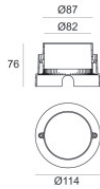

Acabado brida

Material	Acero AISI 316L
Color	acero
Elaboración	Cepillado

Cables Electrification

Cable connector	No
-----------------	----

Orma_IB | Effects | Accessories
83644N18

Caja de empotrar

posición de instalación: piso; tipo instalación: albañilería L=114mm, H=76mm, D=114mm.
Material:Plástico ABS, color:negro.