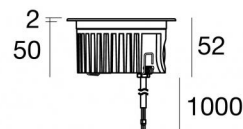

Uplights | x powerLED 0 W DC 630 mA | CRI 80
83644N18

Datos técnicos	
Tipo	Practicable - -
Posición de instalación	Piso
Ambiente de instalación	Exteriores
Fuente de luz	LED
Circuit structure	powerLED
Óptica	Elliptic Narrow Spot (Wall Grazing)
Light emission direction	upward
Potencia nominal	0 W DC
Rango de voltaje de entrada	630mA
CCT / Tone	4000 K
Índice de rendimientos cromático	80 Ra
C.C. / C.V.	CC
Clase de aislamiento	3
IP	IP68
Restricciones de instalación	No para uso bajo el agua
IK	IK10
Test del hilo incandescente	850°
Montaje directo sobre superficies normalmente inflamables	Sí
CE	Sí
Driver incluido.	No
Artículo regulable	DALI - 1-10V
Orientabilidad	No
Basculación	No
Practicabilidad	Sí
Transitabilidad	No
Cable incluido.	Sí
Largo del cable	1 m
Resinado	Sí
Tipología de emisión luminosa	Una emisión
Peso neto	0.5 Kg
Protección descargas electrostáticas	No
Protección contra sobretensiones	No
Características tecnológicas del producto	Acquastop

Acabado brida

Material	Acero AISI 316L
Color	acero
Elaboración	Cepillado

Cables Electrification

Cable connector	No
-----------------	----

Orma_IB | Effects | Accessories
83644N18

Caja de empotrar

posición de instalación: piso; tipo instalación: albañilería L=114mm, H=76mm, D=114mm.
Material:Plástico ABS, color:negro.