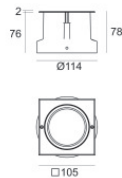

#### Cables Electrification

Cable connector	No
-----------------	----

Orma\_AB | Effects | Accessories  
83642M18

Caja de empotrar

posición de instalación: piso; tipo instalación: albañilería L=114mm, H=78mm, D=114mm  
Material:Acero AISI 316, color:acero.

Finish

Code

99563

Caja de empotrar

posición de instalación: piso; tipo instalación: albañilería L=114mm, H=76mm, D=114mm.  
Material:Plástico ABS, color:negro.

Code

99651

Caja de empotrar

posición de instalación: piso; tipo instalación: albañilería L=105mm, H=76mm, D=105mm.  
Material:Plástico ABS, color:negro.

Code

99856