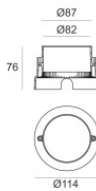

#### Cables Electrification

Cable connector	No
-----------------	----

Orma\_AB | Effects | Accessories  
83642M18

Caja de empotrar

posición de instalación: piso; tipo instalación: albañilería L=114mm, H=78mm, D=114mm  
Material:Acero AISI 316, color:acero.

Finish

Code

99563

Caja de empotrar

posición de instalación: piso; tipo instalación: albañilería L=114mm, H=76mm, D=114mm.  
Material:Plástico ABS, color:negro.

Code

99651

Caja de empotrar

posición de instalación: piso; tipo instalación: albañilería L=105mm, H=76mm, D=105mm.  
Material:Plástico ABS, color:negro.

Code

99856