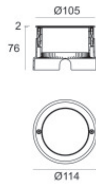

#### Cables Electrification

Cable connector	No
-----------------	----

Orma\_AB | Effects | Accessories  
83642M18

Caja de empotrar

posición de instalación: piso; tipo instalación: albañilería L=114mm, H=78mm, D=114mm  
Material:Acero AISI 316, color:acero.

Finish

Code

99563

Caja de empotrar

posición de instalación: piso; tipo instalación: albañilería L=114mm, H=76mm, D=114mm.  
Material:Plástico ABS, color:negro.

Code

99651

Caja de empotrar

posición de instalación: piso; tipo instalación: albañilería L=105mm, H=76mm, D=105mm.  
Material:Plástico ABS, color:negro.

Code

99856