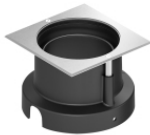

#### Acabado cuerpo

Material	Aluminio fundido EN AB - 46100
Color	negro
Elaboración	Anodizado de poro abierto + pintado con polvo

#### Acabado brida

Material	Acero AISI 316L
Color	acero
Elaboración	Cepillado

#### Cables Electrification

Cable connector	No
-----------------	----

Orma\_AB | Effects | Accessories  
83642M18

Caja de empotrar

posición de instalación: piso; tipo instalación: albañilería L=114mm, H=78mm, D=114mm  
Material:Acero AISI 316, color:acero.

Finish

Code

99563

Caja de empotrar

posición de instalación: piso; tipo instalación: albañilería L=114mm, H=76mm, D=114mm.  
Material:Plástico ABS, color:negro.

Code

99651

Caja de empotrar