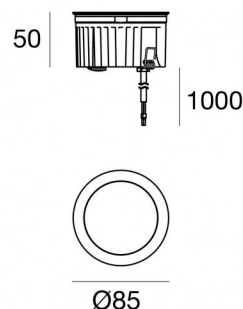

Uplights | x powerLED 0 W DC 630 mA | CRI 80  
83642M18

Datos técnicos	
Tipo	Practicable - -
Posición de instalación	Piso
Ambiente de instalación	Exteriores
Fuente de luz	LED
Circuit structure	powerLED
Óptica	Elliptic Narrow Spot (Wall Grazing)
Light emission direction	upward
Potencia nominal	0 W DC
Rango de voltaje de entrada	630mA
CCT / Tone	2700 K
Índice de rendimientos cromático	80 Ra
C.C. / C.V.	CC
Clase de aislamiento	3
IP	IP68
Restricciones de instalación	No para uso bajo el agua
IK	IK10
Test del hilo incandescente	850°
Montaje directo sobre superficies normalmente inflamables	Sí
CE	Sí
Driver incluido.	No
Artículo regulable	DALI - 1-10V
Orientabilidad	No
Basculación	No
Practicabilidad	Sí
Transitabilidad	No
Cable incluido.	Sí
Largo del cable	1 m
Resinado	Sí
Tipología de emisión luminosa	Una emisión
Peso neto	0.5 Kg
Protección descargas electrostáticas	No
Protección contra sobretensiones	No
Características tecnológicas del producto	Acquastop

#### Cables Electrification

Cable connector	No
-----------------	----

Orma\_AB | Effects | Accessories  
83642M18

Caja de empotrar

posición de instalación: piso; tipo instalación: albañilería L=114mm, H=78mm, D=114mm  
Material:Acero AISI 316, color:acero.

Finish

Code

99563

Caja de empotrar

posición de instalación: piso; tipo instalación: albañilería L=114mm, H=76mm, D=114mm.  
Material:Plástico ABS, color:negro.

Code

99651

Caja de empotrar

posición de instalación: piso; tipo instalación: albañilería L=105mm, H=76mm, D=105mm.  
Material:Plástico ABS, color:negro.

Code

99856