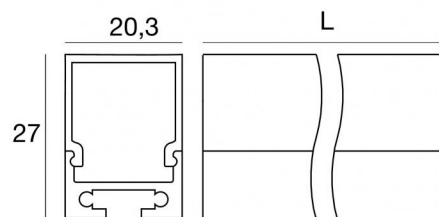

Modular  
83137

| Datos técnicos  |               |
|---|---------------|
| Tipo  | Perfil        |
| Posición de instalación                                   | Pared - Techo |
| Ambiente de instalación                                   | Interiores    |
| Test del hilo incandescente                               | No            |
| Montaje directo sobre superficies normalmente inflamables | Sí            |
| CE  | Sí            |
| Artículo regulable  | No            |
| Orientabilidad  | No            |
| Basculación   | No            |
| Practicabilidad   | No            |
| Transitabilidad   | No            |
| Cable incluido.   | No            |
| Resinado  | No            |
| Modularity  | Modular       |

LUNO\_20/27 | Profiles | Accessories  
83137

**Soporte**  
L=9mm, H=8.8mm, D=21.8mm.  
Material:Hierro, color:pulido, elaboración :Lavado.

**Code**  
98931

**Difusor**  
Material:PC, color:negro.

**Finish**  
**Black** **Code**  
83138