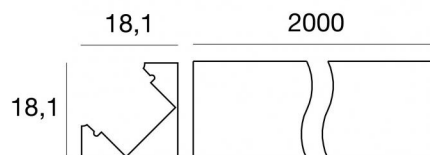

Modular
83131

Datos técnicos	
Tipo	Perfil
Posición de instalación	Pared - Techo
Ambiente de instalación	Interiores
Test del hilo incandescente	No
Montaje directo sobre superficies normalmente inflamables	Sí
CE	Sí
Artículo regulable	No
Orientabilidad	No
Basculación	No
Practicabilidad	No
Transitabilidad	No
Cable incluido.	No
Resinado	No
Modularity	Modular