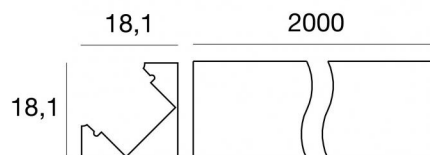

Modular
83131

Datos técnicos	
Tipo	Perfiles
Posición de instalación	Pared - Techo
Ambiente de instalación	Interiores
Test del hilo incandescente	No
Montaje directo sobre superficies normalmente inflamables	Sí
CE	Sí
Artículo regulable	No
Orientabilidad	No
Basculación	No
Practicabilidad	No
Transitabilidad	No
Cable incluido.	No
Resinado	No
Modularity	Modular