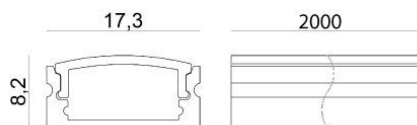

Modular  
83129

Datos técnicos	
Tipo	Perfiles
Posición de instalación	Pared - Techo
Ambiente de instalación	Interiores
Test del hilo incandescente	No
Montaje directo sobre superficies normalmente inflamables	Sí
CE	Sí
Artículo regulable	No
Orientabilidad	No
Basculación	No
Practicabilidad	No
Transitabilidad	No
Cable incluido.	No
Resinado	No
Modularity	Modular