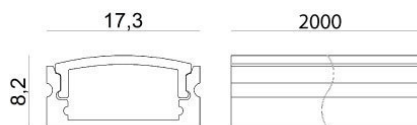

Modular
83129

Datos técnicos	
Tipo	Perfiles
Posición de instalación	Pared - Techo
Ambiente de instalación	Interiores
Test del hilo incandescente	No
Montaje directo sobre superficies normalmente inflamables	Sí
CE	Sí
Artículo regulable	No
Orientabilidad	No
Basculación	No
Practicabilidad	No
Transitabilidad	No
Cable incluido.	No
Resinado	No
Modularity	Modular

Acabado cuerpo	
Material	aluminio
Color	Negro anodizado
Elaboración	Anodizado

Modular
83129

Components

		<p>Dropper RGB 60 LEDs/m - LED Strip topLED 72 W DC 24 V 14.4 W/m</p>	<p>Code <u>98025</u></p>
		<p>Ribbon Basic 60 LEDs/m - LED Strip topLED 24 W DC 24 V 4.8 W/m 570.2 Lm/m</p>	<p>Code <u>98012</u></p>
		<p>Ribbon Basic 60 LEDs/m - LED Strip topLED 24 W DC 24 V 4.8 W/m 540 Lm/m</p>	<p>Code <u>98011</u></p>
		<p>Ribbon 120 LEDs/m - LED Strip topLED 60 W DC 24 V 12 W/m 1367.8 Lm/m</p>	<p>Code <u>98077</u></p>
		<p>Ribbon 120 LEDs/m - LED Strip topLED 60 W DC 24 V 12 W/m 1236 Lm/m</p>	<p>Code <u>98078</u></p>
		<p>Ribbon RGB 60 LEDs/m - LED Strip topLED 72 W DC 24 V 14.4 W/m</p>	<p>Code <u>98017</u></p>
		<p>Ribbon 240 LEDs/m</p>	<p>Code <u>98083</u></p>
		<p>Ribbon 240 LEDs/m - LED Strip topLED 96 W DC 24 V 19.2 W/m 1537.8 Lm/m</p>	<p>Code <u>98084</u></p>