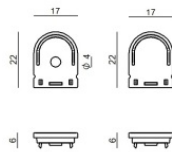

Tapón  
Material:Plástico ABS, color:negro.

**Code**  
C-V400030

Tapón  
Material:plástico, color:gris.

**Code**  
C-V400029

Soporte - Soporte de montaje  
L=19mm, H=8mm, D=9mm.  
Material:Hierro, color:zinc, elaboración :Lavado.