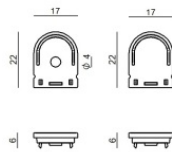

Tapón
 Material:Plástico ABS, color:negro.

Code
C-V400030

Tapón
 Material:plástico, color:gris.

Code
C-V400029

Soporte - Soporte de montaje
 L=19mm, H=8mm, D=9mm.
 Material:Hierro, color:zinc, elaboración :Lavado.