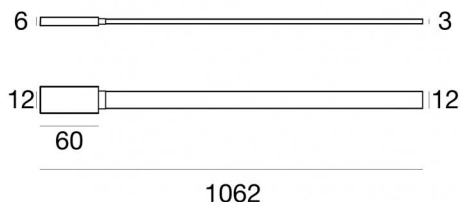

Sistemas - Elementos lineales | topLED 0 W DC

CRI 90

82946W00

Datos técnicos	
Año de realización	2020
Tipo	Sistemas - Elementos lineales
Posición de instalación	Cable
Ambiente de instalación	Interiores
Fuente de luz	LED
Circuit structure	topLED
Óptica	Difusa
Light emission direction	downward
Potencia nominal	0 W DC
Frequency	50-60 Hz
CCT / Tone	3000 K
Índice de rendimientos cromático	90 Ra
C.C. / C.V.	CV
Clase de aislamiento	3
IP	IP40
Test del hilo incandescente	650°
Montaje directo sobre superficies normalmente inflamables	Sí
CE	Sí
Driver incluido.	No
Artículo regulable	DALI - 1-10V - PUSH DIM
Orientabilidad	No
Basculación	No
Practicabilidad	No
Transitabilidad	No
Cable incluido.	No
Resinado	Sí
Tipología de emisión luminosa	Una emisión
Peso neto	0.111 Kg
Protección descargas electrostáticas	No
Protección contra sobretensiones	No

Acabado cuerpo	
Material	PU
Color	blanco

Acabado montura	
Material	PC
Color	negro RAL 9005
Elaboración	Pintura

		<p>Cable Tipología cable power cable; Largo 5000 mm; aislamiento doppio; sección 1.5 mm²; prensacable: no; colores: negro - rojo.</p>	<p>Code <u>81410</u></p>
		<p>Cable Tipología cable power cable; Largo 10000 mm; aislamiento doppio; sección 1.5 mm²; prensacable: no; colores: negro - rojo.</p>	<p>Code <u>81411</u></p>
		<p>Cable Tipología cable power cable; Largo 1000 mm; aislamiento doppio; sección 1.5 mm²; prensacable: no; colores: negro - rojo.</p>	<p>Code <u>84016</u></p>
		<p>Perfil - Kit 5 x Material:aluminio, elaboración :Pintura.</p>	<p>Code <u>81426</u></p>
		<p>Perfil - Kit 2 x Material:aluminio, elaboración :Pintura.</p>	<p>Code <u>81430</u></p>
		<p>Cubierta de alambre - Caja negra de derivación Material:PC, elaboración :Pintura.</p>	<p>Code <u>81424</u></p>
		<p>Unión Tipo linear. Material:PC, elaboración :Pintura.</p>	<p>Code <u>81418</u></p>
		<p>Unión - Conector en L negro electrificado Tipo linear. Material:PC, elaboración :Pintura.</p>	<p>Code <u>81419</u></p>