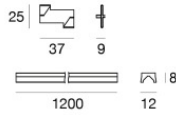

Sistemas - Elementos lineales | topLED 0 W DC

CRI 90

82946W00

Datos técnicos	
Año de realización	2020
Tipo	Sistemas - Elementos lineales
Posición de instalación	Cable
Ambiente de instalación	Interiores
Fuente de luz	LED
Circuit structure	topLED
Óptica	Difusa
Light emission direction	downward
Potencia nominal	0 W DC
Frequency	50-60 Hz
CCT / Tone	3000 K
Índice de rendimientos cromático	90 Ra
C.C. / C.V.	CV
Clase de aislamiento	3
IP	IP40
Test del hilo incandescente	650°
Montaje directo sobre superficies normalmente inflamables	Sí
CE	Sí
Driver incluido.	No
Artículo regulable	DALI - 1-10V - PUSH DIM
Orientabilidad	No
Basculación	No
Practicabilidad	No
Transitabilidad	No
Cable incluido.	No
Resinado	Sí
Tipología de emisión luminosa	Una emisión
Peso neto	0.111 Kg
Protección descargas electrostáticas	No
Protección contra sobretensiones	No

Unión
Tipo lineal.
Material:PC, elaboración :Pintura.

Code
81420

Tapón - Tapa de cierre negra electricada
Material:PC, elaboración :Pintura.

Code
81421

Perfil
Material:aluminio, elaboración :Pintura.

Code
84010