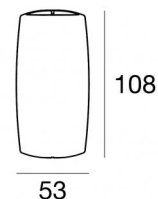

Vedette_R Single emission

Luminaria de pared | x powerLED 0 W DC - 4.5 W AC

CRI 80

82776W30

Datos técnicos	
Tipo	Superficie
Posición de instalación	Pared
Ambiente de instalación	Exteriores
Fuente de luz	LED
Circuit structure	powerLED
Óptica	Medium Flood
Light emission direction	downward
Potencia nominal	0 W DC
Poder total	4.5 W
Tensión nominal de entrada	220 - 240 V AC
Rango de voltaje de entrada	198 - 264 V AC
CCT / Tone	3000 K
Índice de rendimientos cromático	80 Ra
C.C. / C.V.	AC
Clase de aislamiento	2
IP	IP66
IK	IK05
Test del hilo incandescente	850°
Montaje directo sobre superficies normalmente inflamables	Sí
CE	Sí
Driver incluido.	driver
Artículo regulable	No
Orientabilidad	No
Basculación	No
Practicabilidad	No
Transitabilidad	No
Cable incluido.	Sí
Largo del cable	1 m
Resinado	Sí
Tipología de emisión luminosa	Una emisión
Peso neto	0.31 Kg
Protección descargas electrostáticas	Sí
Protección contra sobretensiones	1 KV
Características tecnológicas del producto	Acquastop - TVS