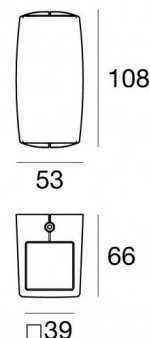

Luminaria de pared | x powerLED 0 W DC - 4.5 W AC

CRI 80

82765N30

Datos técnicos	
Tipo	Superficie
Posición de instalación	Pared
Ambiente de instalación	Exteriores
Fuente de luz	LED
Circuit structure	powerLED
Óptica	Medium Flood
Light emission direction	downward
Potencia nominal	0 W DC
Poder total	4.5 W
Tensión nominal de entrada	220 - 240 V AC
Rango de voltaje de entrada	198 - 264 V AC
CCT / Tone	4000 K
Índice de rendimientos cromático	80 Ra
C.C. / C.V.	AC
Clase de aislamiento	2
IP	IP66
IK	IK05
Test del hilo incandescente	850°
Montaje directo sobre superficies normalmente inflamables	Sí
CE	Sí
Driver incluido.	driver
Artículo regulable	No
Orientabilidad	No
Basculación	No
Practicabilidad	No
Transitabilidad	No
Cable incluido.	Sí
Largo del cable	1 m
Resinado	Sí
Tipología de emisión luminosa	Una emisión
Peso neto	0.31 Kg
Protección descargas electrostáticas	Sí
Protección contra sobretensiones	1 KV
Características tecnológicas del producto	Acquastop - TVS