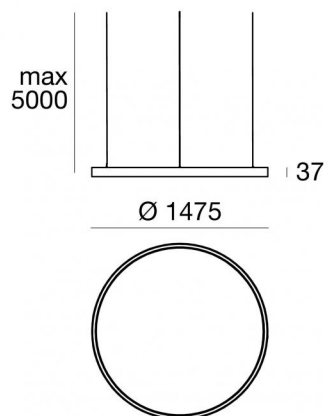

Colgantes
82756

Datos técnicos

Tipo	Superficie
Posición de instalación	Techo
Ambiente de instalación	Interiores
Clase de aislamiento	3
IP	IP20
Test del hilo incandescente	No
Montaje directo sobre superficies normalmente inflamables	Sí
CE	Sí
Artículo regulable	No
Orientabilidad	No
Basculación	No
Practicabilidad	No
Transitabilidad	No
Cable incluido.	Sí
Largo del cable	4.85 m
Resinado	No
Peso neto	5.5 Kg

Acabado cuerpo

Material	Aluminio 6060
Color	Negro
Elaboración	Recubrimiento en polvo

Cables Electrification

Cable connector	No
-----------------	----

Cables Colgantes

Longitud máxima de	5000 mm
--------------------	---------