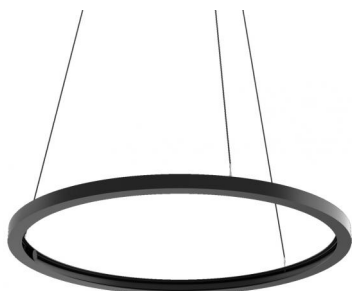

Colgantes
82756

Datos técnicos

Tipo	Superficie
Posición de instalación	Techo
Ambiente de instalación	Interiores
Clase de aislamiento	3
IP	IP20
Test del hilo incandescente	No
Montaje directo sobre superficies normalmente inflamables	Sí
CE	Sí
Artículo regulable	No
Orientabilidad	No
Basculación	No
Practicabilidad	No
Transitabilidad	No
Cable incluido.	Sí
Largo del cable	4.85 m
Resinado	No
Peso neto	5.5 Kg

Acabado cuerpo

Material	Aluminio 6060
Color	Negro
Elaboración	Recubrimiento en polvo

Cables Electrification

Cable connector	No
-----------------	----

Cables Colgantes

Longitud máxima de	5000 mm
--------------------	---------

Colgantes - Kit de fijación
Material:Aluminio 6026, color:Negro, elaboración :Recubrimiento en polvo.

Code
64670

Rosetón - On/Off
Driver incluido.: Sí; Protocolo de gestión de la fuente de alimentación: On/off; Potencia máxima: 75W.
Material:Hierro, color:Negro, elaboración :Recubrimiento en polvo.