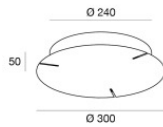

Colgantes - Kit de fijación
Material:Aluminio 6026, color:Negro, elaboración :Recubrimiento en polvo.

Code
64670

Rosetón - On/Off
Driver incluido.: Sí; Protocolo de gestión de la fuente de alimentación: On/off; Potencia máxima: 75W.
Material:Hierro, color:Negro, elaboración :Recubrimiento en polvo.