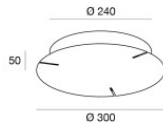

Rosetón - On/Off
Driver incluido.: Sí; Protocolo de gestión de la fuente de alimentación: On/off; Potencia máxima: 200W.
Material:Hierro, color:Negro, elaboración :Recubrimiento en polvo.

Code
63773