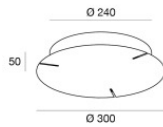

Acabado cuerpo	
Material	Aluminio 6060
Color	Negro
Elaboración	Recubrimiento en polvo
Cables Colgantes	
Longitud máxima de	5000 mm
Cables Electrificación	
Cable connector	No

Colgantes
82755

Components

		<p>Tour_Projectors - Proiettori arrayLED 15 W DC 420 mA</p>	<p>Code <u>82757</u></p>
		<p>Tour_Projectors - Proiettori arrayLED 15 W DC 420 mA</p>	<p>Code <u>82758</u></p>
		<p>Tour_Projectors - Proiettori arrayLED 22 W DC 640 mA</p>	<p>Code <u>82759</u></p>
		<p>Tour_Projectors</p>	<p>Code <u>82760</u></p>

Colgantes - Kit de fijación
Material:Aluminio 6026, color:Negro, elaboración :Recubrimiento en polvo.

Code
64670

Rosetón - On/Off
Driver incluido.: Sí; Protocolo de gestión de la fuente de alimentación: On/off; Potencia máxima: 75W.
Material:Hierro, color:Negro, elaboración :Recubrimiento en polvo.