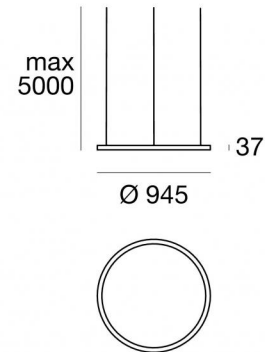

Colgantes
82755

Datos técnicos	
Tipo	Superficie
Posición de instalación	Techo
Ambiente de instalación	Interiores
Clase de aislamiento	3
IP	IP20
Test del hilo incandescente	No
Montaje directo sobre superficies normalmente inflamables	Sí
CE	Sí
Artículo regulable	No
Orientabilidad	No
Basculación	No
Practicabilidad	No
Transitabilidad	No
Cable incluido.	Sí
Largo del cable	4.85 m
Resinado	No
Peso neto	3.5 Kg

Acabado cuerpo	
Material	Aluminio 6060
Color	Negro
Elaboración	Recubrimiento en polvo
Cables Colgantes	
Longitud máxima de	5000 mm
Cables Electrificación	
Cable connector	No

Colgantes
82755

Components

		<p>Tour_Projectors - Proiettori arrayLED 15 W DC 420 mA</p>	<p>Code <u>82757</u></p>
		<p>Tour_Projectors - Proiettori arrayLED 15 W DC 420 mA</p>	<p>Code <u>82758</u></p>
		<p>Tour_Projectors - Proiettori arrayLED 22 W DC 640 mA</p>	<p>Code <u>82759</u></p>
		<p>Tour_Projectors</p>	<p>Code <u>82760</u></p>

Colgantes - Kit de fijación
Material:Aluminio 6026, color:Negro, elaboración :Recubrimiento en polvo.

Code
64670

Rosetón - On/Off
Driver incluido.: Sí; Protocolo de gestión de la fuente de alimentación: On/off; Potencia máxima: 75W.
Material:Hierro, color:Negro, elaboración :Recubrimiento en polvo.

Code
63783

Rosetón - On/Off
Driver incluido.: Sí; Protocolo de gestión de la fuente de alimentación: On/off; Potencia máxima: 200W.
Material:Hierro, color:Negro, elaboración :Recubrimiento en polvo.

Code
63773