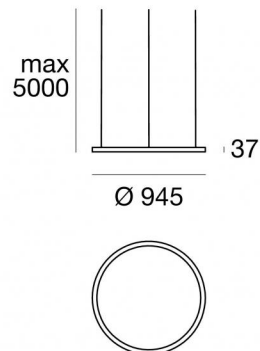

Colgantes
82753

Datos técnicos

Tipo	Superficie
Posición de instalación	Techo
Ambiente de instalación	Interiores
Clase de aislamiento	3
IP	IP20
Test del hilo incandescente	No
Montaje directo sobre superficies normalmente inflamables	Sí
CE	Sí
Artículo regulable	No
Orientabilidad	No
Basculación	No
Practicabilidad	No
Transitabilidad	No
Cable incluido.	Sí
Largo del cable	4.85 m
Resinado	No
Peso neto	3.5 Kg

Acabado cuerpo

Material	Aluminio 6060
Color	Blanco
Elaboración	Recubrimiento en polvo

Cables Electrification

Cable connector	No
-----------------	----

Cables Colgantes

Longitud máxima de	5000 mm
--------------------	---------