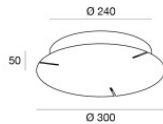

Rosetón - On/Off

Driver incluido.: Sí; Protocolo de gestión de la fuente de alimentación: On/off; Potencia máxima: 75W.
Material:Hierro, color:Blanco, elaboración :Recubrimiento en polvo.

Code

63782