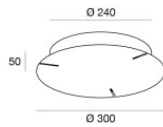

Rosetón - On/Off

Driver incluido.: Sí; Protocolo de gestión de la fuente de alimentación: On/off; Potencia máxima: 200W.
Material:Hierro, color:Blanco, elaboración :Recubrimiento en polvo.

Code

63772