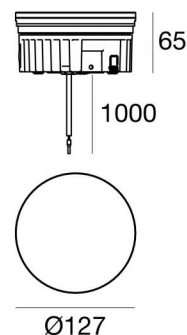

Uplights | 1 x powerLED 5 W DC 24 V | CRI 80  
82696W00

Datos técnicos	
Tipo	Practicable
Posición de instalación	Piso
Ambiente de instalación	Exteriores
Fuente de luz	LED
Circuit structure	powerLED
Óptica	Difusa
Light emission direction	upward
Potencia nominal	5 W DC
Flujo luminoso (fuente)	490 lm
Rango de voltaje de entrada	24 V
CCT / Tone	3000 K
Índice de rendimientos cromático	80 Ra
C.C. / C.V.	CV
Clase de aislamiento	3
IP	IP68
Restricciones de instalación	No para uso bajo el agua
IK	IK10
Test del hilo incandescente	850°
Montaje directo sobre superficies normalmente inflamables	Sí
CE	Sí
Driver incluido.	No
C.V. - C.C. Converter	Convertidor 24V incluido
Artículo regulable	No
Orientabilidad	No
Basculación	No
Practicabilidad	Sí
Transitabilidad	No
Cable incluido.	Sí
Largo del cable	1 m
Resinado	Sí
Tipología de emisión luminosa	Una emisión
Peso neto	0.9 Kg
Protección descargas electrostáticas	No
Protección contra sobretensiones	No
Características tecnológicas del producto	Acquastop - TVS

Compliant with the EN 60598-1 standard and its specific provisions.

Distance [m]	Cone diameter [m]	illuminance [lx]
0.5	1.58 1.58	E(0°) 69 E(C90) 57.7° 5 E(C0) 57.6° 5
1.0	3.16 3.15	E(0°) 17 E(C90) 57.7° 1 E(C0) 57.6° 1
1.5	4.75 4.73	E(0°) 8 E(C90) 57.7° 1 E(C0) 57.6° 1
2.0	6.33 6.30	E(0°) 4 E(C90) 57.7° 0 E(C0) 57.6° 0
2.5	7.91 7.88	E(0°) 3 E(C90) 57.7° 0 E(C0) 57.6° 0
3.0	9.49 9.45	E(0°) 2 E(C90) 57.7° 0 E(C0) 57.6° 0

### OPTICAL

Óptica C0/C180	115°
Light distribution simmetry	Symmetrical

Orma\_FL | Uplights | Accessories  
82696W00

Caja de empotrar

posición de instalación: piso; tipo instalación: albañilería L=127mm, H=88mm, D=127mm.

Material:Plástico ABS, color:negro.

**Code**

99924

Caja de empotrar

posición de instalación: piso; tipo instalación: albañilería L=127mm, H=88mm, D=127mm.

Material:Plástico ABS, color:negro.

**Code**

83040