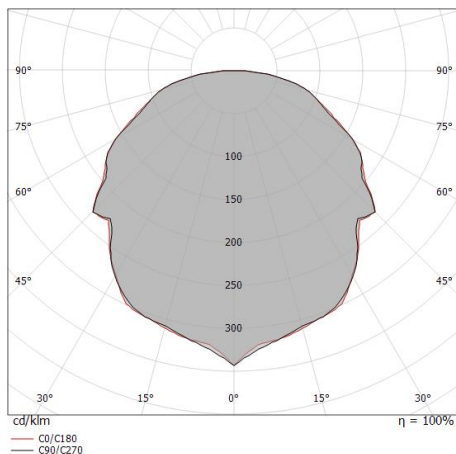

Compliant with the EN 60598-1 standard and its specific provisions.

Distance [m]	Cone diameter [m]	illuminance [lx]
0.5	1.58 1.58	E(0°) 69 E(C90) 57.7° 5 E(C0) 57.6° 5
1.0	3.16 3.15	E(0°) 17 E(C90) 57.7° 1 E(C0) 57.6° 1
1.5	4.75 4.73	E(0°) 8 E(C90) 57.7° 1 E(C0) 57.6° 1
2.0	6.33 6.30	E(0°) 4 E(C90) 57.7° 0 E(C0) 57.6° 0
2.5	7.91 7.88	E(0°) 3 E(C90) 57.7° 0 E(C0) 57.6° 0
3.0	9.49 9.45	E(0°) 2 E(C90) 57.7° 0 E(C0) 57.6° 0