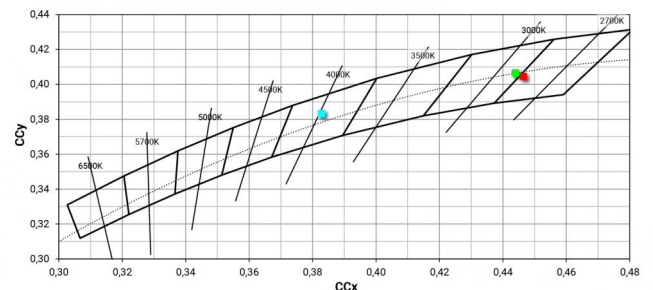

COLOR VECTOR GRAPHIC