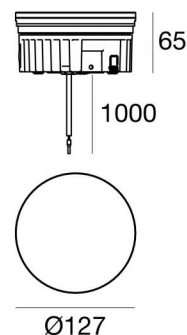

Uplights | 1 x powerLED 5 W DC 24 V | CRI 80
82696M00

Datos técnicos	
Tipo	Practicable
Posición de instalación	Piso
Ambiente de instalación	Exteriores
Fuente de luz	LED
Circuit structure	powerLED
Óptica	Difusa
Light emission direction	upward
Potencia nominal	5 W DC
Flujo luminoso (fuente)	490 lm
Rango de voltaje de entrada	24 V
CCT / Tone	2700 K
Índice de rendimientos cromático	80 Ra
C.C. / C.V.	CV
Clase de aislamiento	3
IP	IP68
Restricciones de instalación	No para uso bajo el agua
IK	IK10
Test del hilo incandescente	850°
Montaje directo sobre superficies normalmente inflamables	Sí
CE	Sí
Driver incluido.	No
C.V. - C.C. Converter	Convertidor 24V incluido
Artículo regulable	No
Orientabilidad	No
Basculación	No
Practicabilidad	Sí
Transitabilidad	No
Cable incluido.	Sí
Largo del cable	1 m
Resinado	Sí
Tipología de emisión luminosa	Una emisión
Peso neto	0.9 Kg
Protección descargas electrostáticas	No
Protección contra sobretensiones	No
Características tecnológicas del producto	Acquastop - TVS

Compliant with the EN 60598-1 standard and its specific provisions.

Distance [m]	Cone diameter [m]	illuminance [lx]	E(0°)	E(C90)	E(C0)
0.5	1.58	1.58	69	57.7°	57.6°
1.0	3.16	3.15	17	57.7°	57.6°
1.5	4.75	4.73	8	57.7°	57.6°
2.0	6.33	6.30	4	57.7°	57.6°
2.5	7.91	7.88	3	57.7°	57.6°
3.0	9.49	9.45	2	57.7°	57.6°

COLOR VECTOR GRAPHIC

Orma_FL | Uplights | Accessories
82696M00

Caja de empotrar

posición de instalación: piso; tipo instalación: albañilería L=127mm, H=88mm, D=127mm.

Material:Plástico ABS, color:negro.

Code

99924

Caja de empotrar

posición de instalación: piso; tipo instalación: albañilería L=127mm, H=88mm, D=127mm.

Material:Plástico ABS, color:negro.

Code

83040

Herramienta - Ventosa + cinta de doble cara

Material:plástico, color:naranja, elaboración :Pintura.